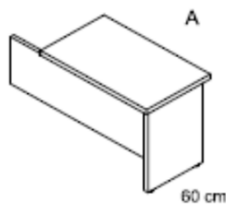

SERIE NEREO 3

MESAS RECTAS H=74 CM

A x B

REFERENCIA

P.V.P.(€)

Kg. BUL. M³

220x90	J • 229
200x90	J • 209
180x90	J • 189
200x80	J • 208
180x80	J • 188
160x80	J • 168

MESA RECTA NEREO 3

Derecha	100x60	J • 100 AD
	80x60	J • 80 AD
Izquierda	100x60	J • 100 AI
	80x60	J • 80 AI

ALA RECTA NEREO 3 COMPATIBLE CON TODAS LAS MESAS

Cajonera Derecha	220x90	J • 229 A1D
	200x90	J • 209 A1D
	180x90	J • 189 A1D
	200x80	J • 208 A1D
	180x80	J • 188 A1D
	160x80	J • 168 A1D
Cajonera Izquierda	220x90	J • 229 A1I
	200x90	J • 209 A1I
	180x90	J • 189 A1I
	200x80	J • 208 A1I
	180x80	J • 188 A1I
	160x80	J • 168 A1I