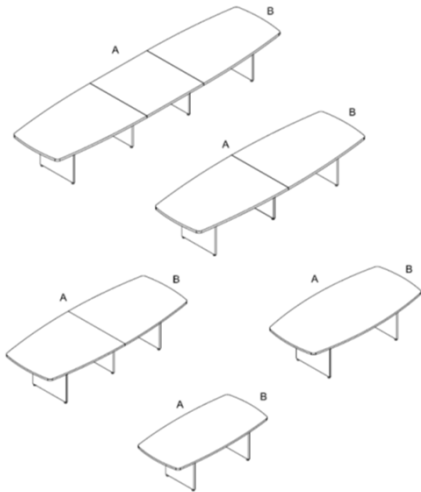

MESAS DE JUNTAS H= 74 CM

A x B

REFERENCIA

P.V.P.(€)

KG. BUL. M³

600x120	J • J 600
480x120	J • J 480
360x120	J • J 360
300x120	J • J 300
240x120	J • J 240
200x100	J • J 200

MESAS DE JUNTAS RECTANGULARES

INCORPORAN DOBLE FALDÓN QUE PERMITE ELECTRIFICAR LA PARTE CENTRAL DE LA MESA - OPCIONES EN PAG. 258