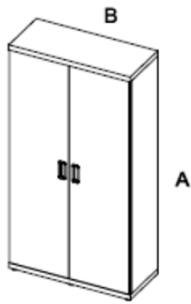

LIBRERÍA MEDIA 3 MODULOS

		100x94	J • L100B1			
--	--	--------	-------------------	--	--	--

LIBRERÍA BAJA 2 MODULOS

ACCESORIOS LIBRERÍAS	A x B	REFERENCIA	P.V.P.(€)	Kg.	BUL.	M ³
		J • CAJON				

CAJONES

LIBRERIAS LARGO 180		69x40	J • 180PCB			
		69x84	J • 180PCM			
LIBRERÍAS LARGO 140		47x40	J • 140PCB			
		47x84	J • 140PCM			

PUERTAS CORREDERAS

ARMARIOS PROFUNDIDAD 40 CM

A x B

REFERENCIA

P.V.P.(€)

Kg. BUL. M³

185x94

J • AA