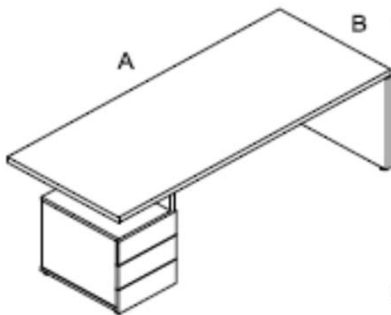

SERIE NEREO 3

MESAS RECTAS H=74 CM

A x B

REFERENCIA

P.V.P.(€)

Kg. BUL. M³

220x90	J • 229
200x90	J • 209
180x90	J • 189
200x80	J • 208
180x80	J • 188
160x80	J • 168

MESA RECTA NEREO 3

Derecha	100x60	J • 100 AD
	80x60	J • 80 AD
Izquierda	100x60	J • 100 AI
	80x60	J • 80 AI

ALA RECTA NEREO 3 COMPATIBLE CON TODAS LAS MESAS

Cajonera Derecha	220x90	J • 229 A1D
	200x90	J • 209 A1D
	180x90	J • 189 A1D
	200x80	J • 208 A1D
	180x80	J • 188 A1D
	160x80	J • 168 A1D
Cajonera Izquierda	220x90	J • 229 A1I
	200x90	J • 209 A1I
	180x90	J • 189 A1I
	200x80	J • 208 A1I
	180x80	J • 188 A1I
	160x80	J • 168 A1I