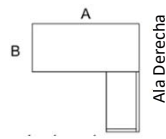

MESA RECTA NEREO 3 CON CAJONERA CAJON+ARCHIVO

MESAS RECTAS H=74 CM

A x B

REFERENCIA

P.V.P.(€)

Kg. BUL. M³

Ala Derecha

220x190 **J • 2219 A1D**

200x190 **J • 2019 A1D**

180x190 **J • 1819 A1D**

200x180 **J • 2018 A1D**

180x180 **J • 1818 A1D**

160x180 **J • 1618 A1D**

Ala Izquierda

220x190 **J • 2219 A1I**

200x190 **J • 2019 A1I**