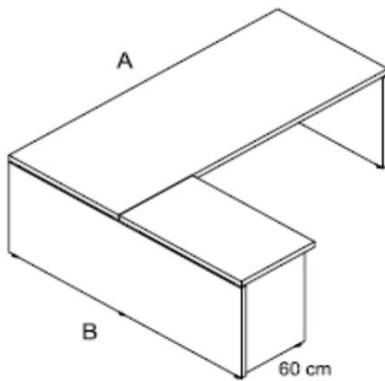

MESA RECTA NEREO 3 CON CAJONERA CAJON+ARCHIVO

MESAS RECTAS H=74 CM

A x B

REFERENCIA

P.V.P.(€)

Kg. BUL. M³

Ala Derecha

220x190 **J • 2219 A1D**

200x190 **J • 2019 A1D**

180x190 **J • 1819 A1D**

200x180 **J • 2018 A1D**

180x180 **J • 1818 A1D**

160x180 **J • 1618 A1D**

Ala Izquierda

220x190 **J • 2219 A1I**

200x190 **J • 2019 A1I**