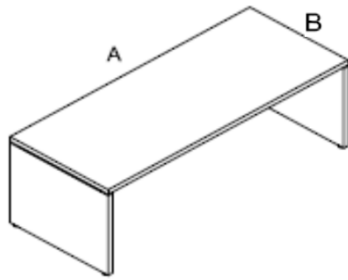

SERIE NEREO 3

MESAS RECTAS H=74 CM

A x B

REFERENCIA

P.V.P.(€)

Kg. BUL. M³

220x90	J • 229
200x90	J • 209
180x90	J • 189
200x80	J • 208
180x80	J • 188
160x80	J • 168

MESA RECTA NEREO 3

Derecha	100x60	J • 100 AD
	80x60	J • 80 AD
Izquierda	100x60	J • 100 AI
	80x60	J • 80 AI

ALA RECTA NEREO 3 COMPATIBLE CON TODAS LAS MESAS

Cajonera Derecha	220x90	J • 229 A1D
	200x90	J • 209 A1D
	180x90	J • 189 A1D
	200x80	J • 208 A1D
	180x80	J • 188 A1D
	160x80	J • 168 A1D
Cajonera Izquierda	220x90	J • 229 A1I
	200x90	J • 209 A1I
	180x90	J • 189 A1I
	200x80	J • 208 A1I
	180x80	J • 188 A1I
	160x80	J • 168 A1I