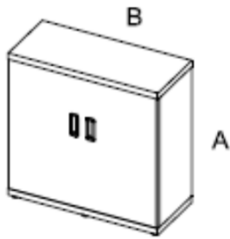

140x94

J • AM

ARMARIO MEDIO C/PUERTAS Y 3 ESTANTES