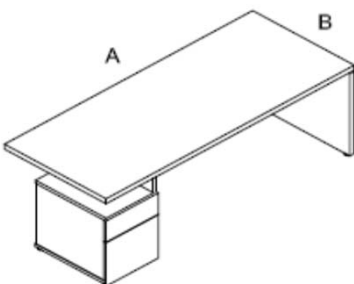

Cajonera Derecha	220x90	J • 229 A2D
	200x90	J • 209 A2D
	180x90	J • 189 A2D
	200x80	J • 208 A2D
	180x80	J • 188 A2D
	160x80	J • 168 A2D
Cajonera Izquierda	220x90	J • 229 A2I
	200x90	J • 209 A2I
	180x90	J • 189 A2I
	200x80	J • 208 A2I
	180x80	J • 188 A2I
	160x80	J • 168 A2I

MESA RECTA NEREO 3 CON CAJONERA CAJON+ARCHIVO