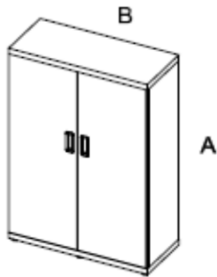

185x94

J • AA

ARMARIO ALTO C/PUERTAS Y 4 ESTANTES