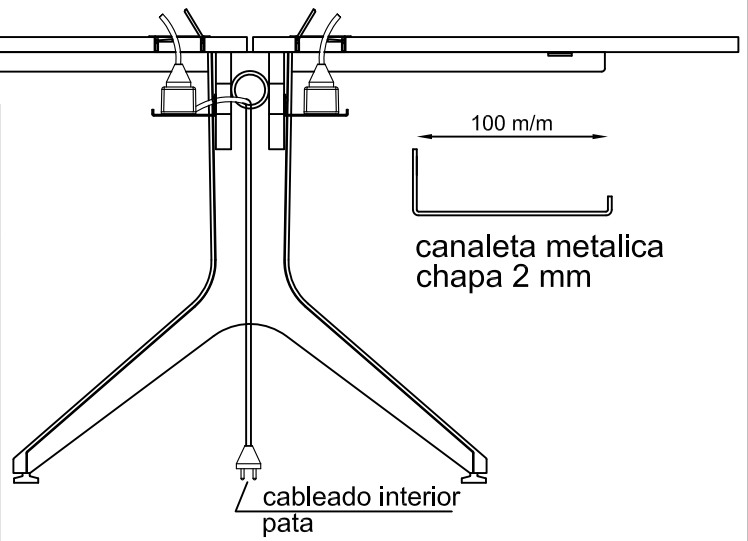

Cableado serie MAYA

montaje mesa recta

montaje dos mesas rectas

Serie MAYA

refuerzo longitudinal
para mesas largo 180
dos taladros (mesas solas)

ISMOBEL S.A.
Logroño - España

Serie MAYA

refuerzo longitudinal 1

refuerzo longitudinal 2

refuerzo longitudinal 1
para mesas largo 180
dos taladros (mesas solas)

refuerzo longitudinal 2
para mesas largo 180
tres taladros (mesas extension)

ISMOBEL S.A.
Logroño - España
montaje mesas dobles + mesas extension

Serie MAYA

ISMOBEL S.A.
Logroño - España
montaje canaleta electrificación

montaje armario doble + mesa recta

montaje cajonera 800 + mesa recta

ISMOBEL S.A.
Logroño - España

montaje mesa direccion + ala cajones