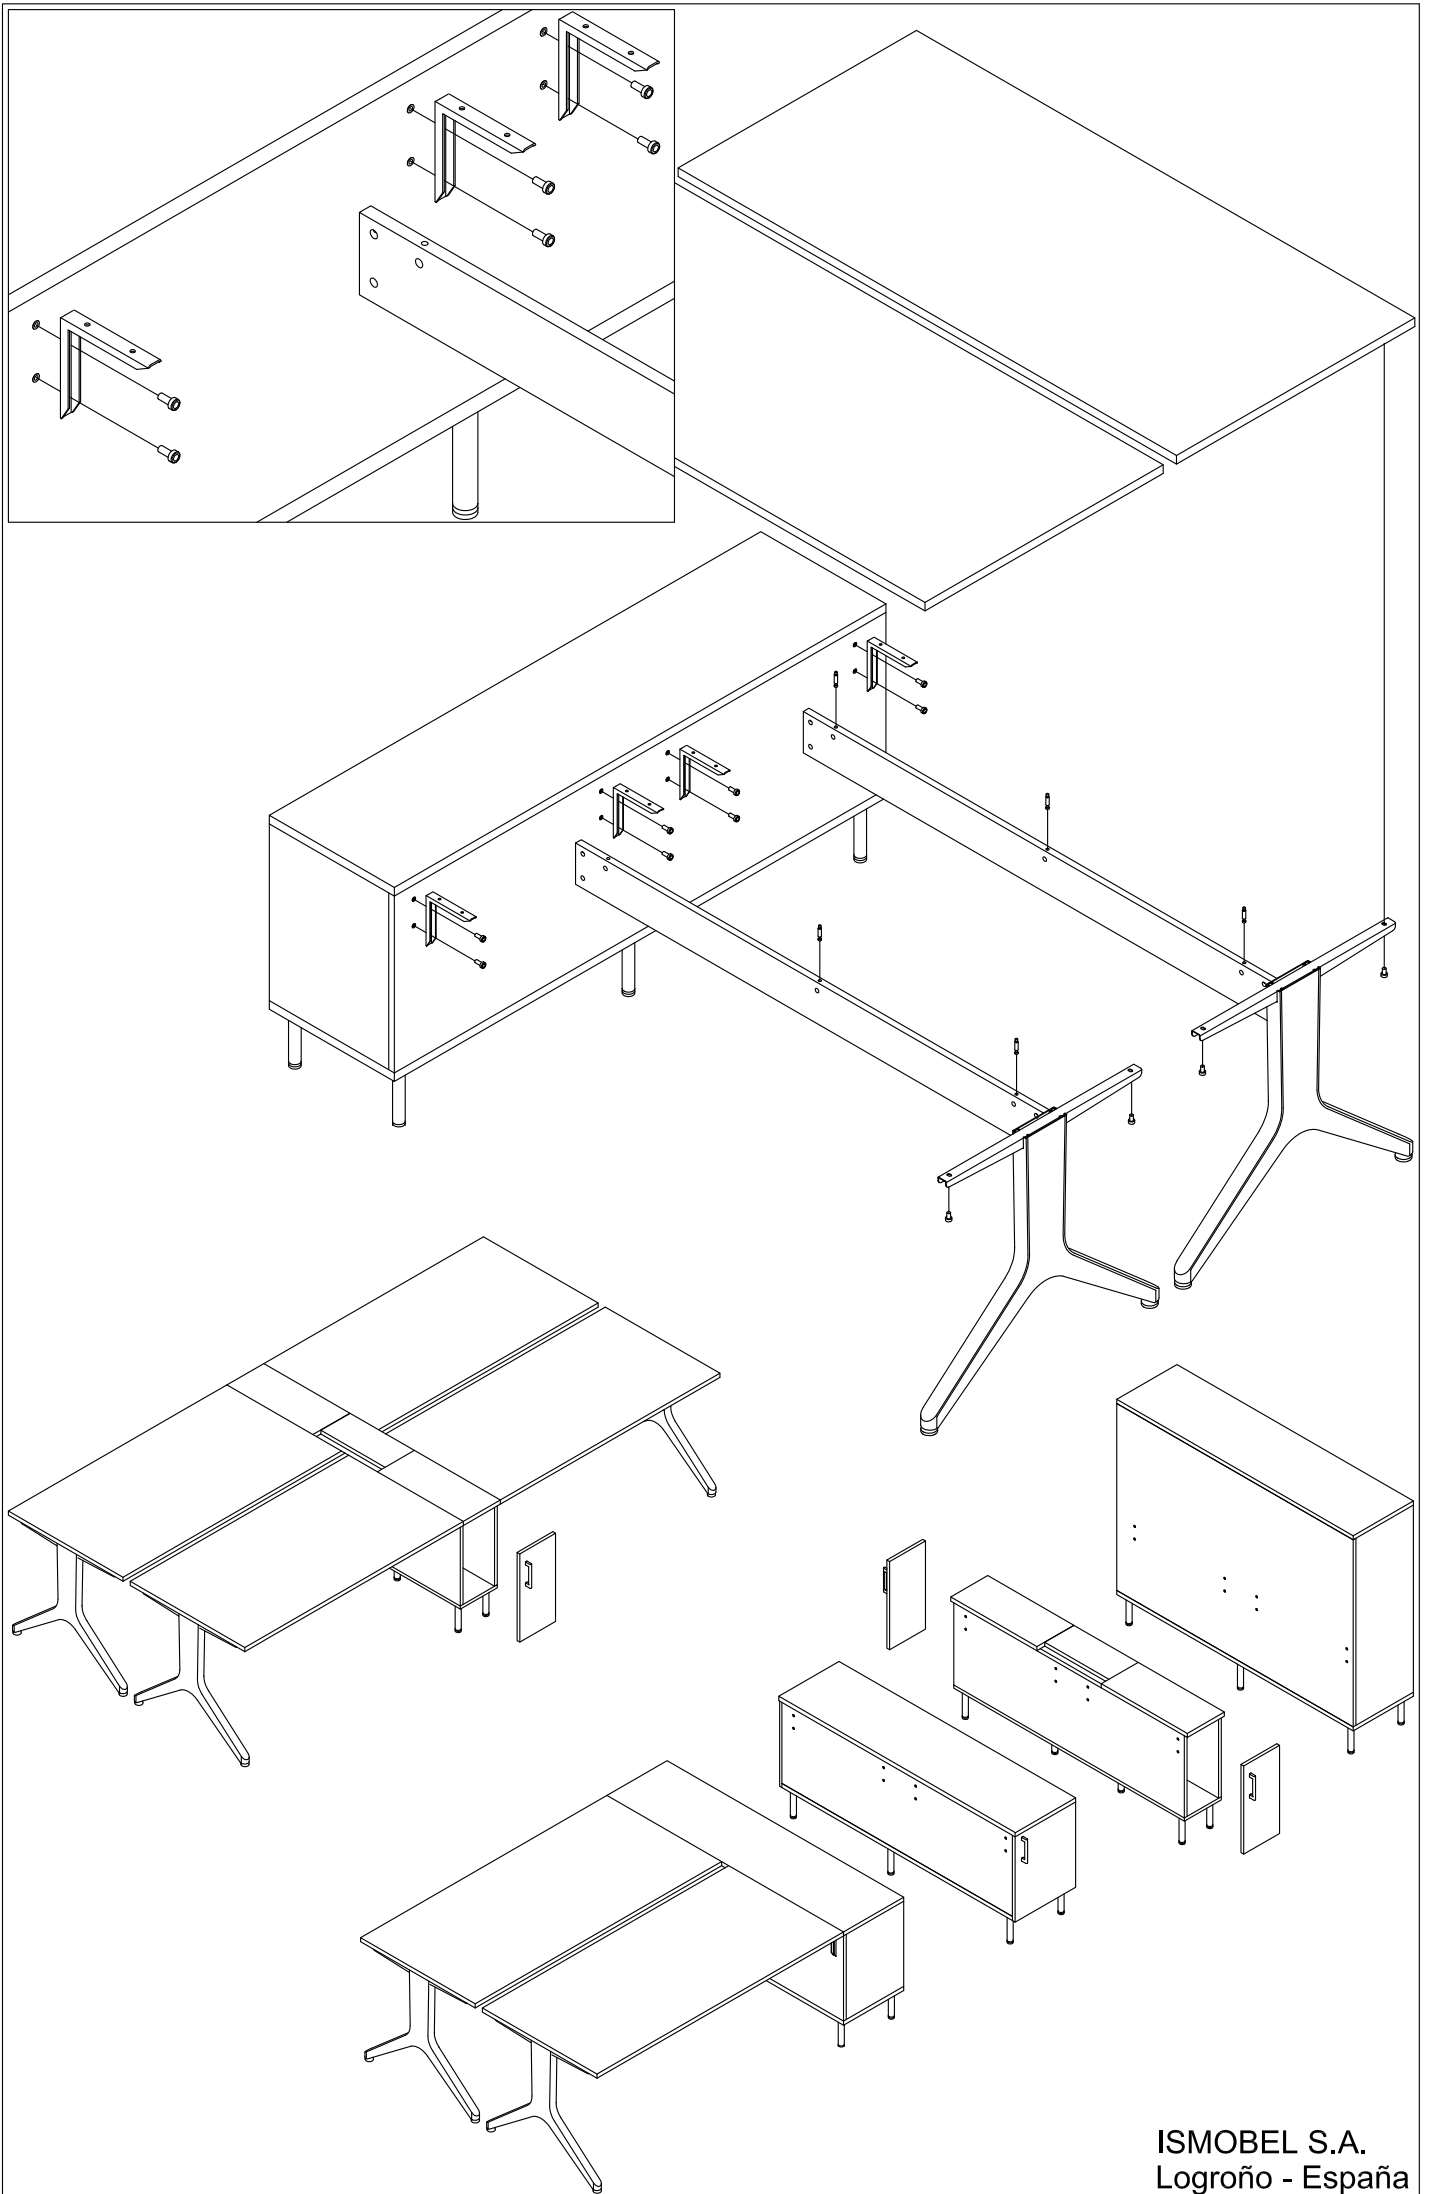

Cableado serie MAYA

montaje mesa recta

montaje dos mesas rectas

Serie MAYA

refuerzo longitudinal
para mesas largo 180
dos taladros (mesas solas)

ISMOBEL S.A.
Logroño - España

Serie MAYA

refuerzo longitudinal 1

Serie MAYA

ISMOBEL S.A.
Logroño - España
montaje canaleta electrificación

montaje armario doble + mesa recta

montaje cajonera 800 + mesa recta

ISMOBEL S.A.
Logroño - España

montaje mesa direccion + ala cajones