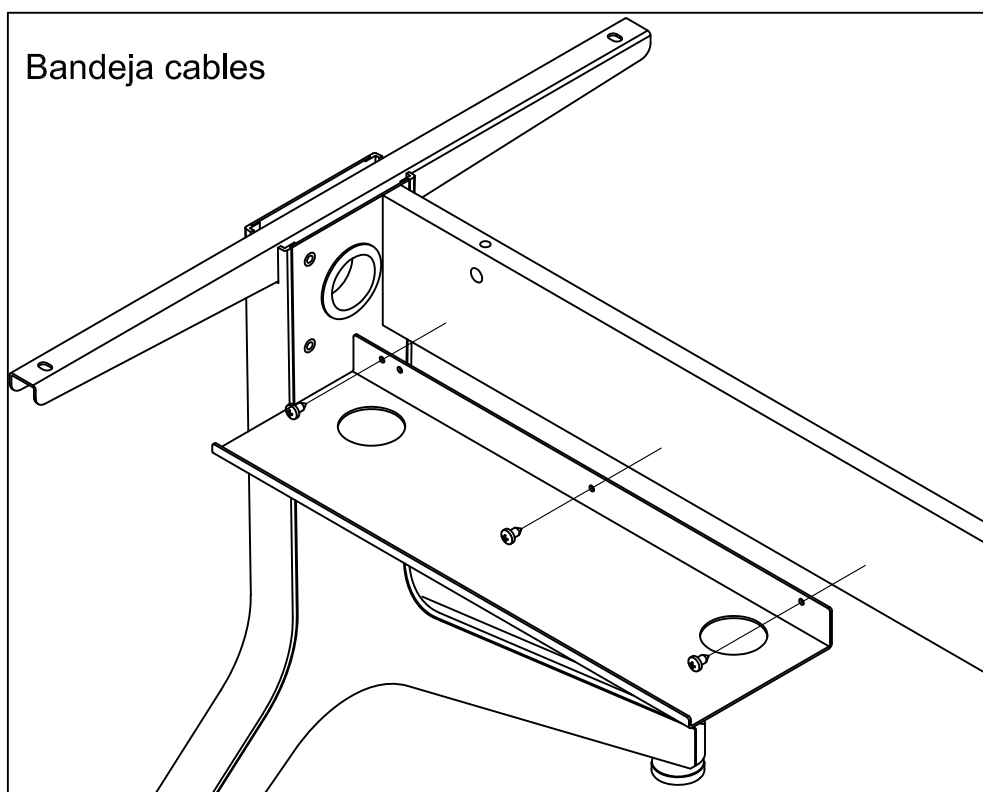

Cableado serie MAYA

montaje mesa recta

montaje dos mesas rectas

Serie MAYA

refuerzo longitudinal
para mesas largo 180
dos taladros (mesas solas)

ISMOBEL S.A.
Logroño - España

Serie MAYA

refuerzo longitudinal 1

refuerzo longitudinal 2

refuerzo longitudinal 1
para mesas largo 180
dos taladros (mesas solas)

refuerzo longitudinal 2
para mesas largo 180
tres taladros (mesas extension)

ISMOBEL S.A.
Logroño - España
montaje mesas dobles + mesas extension

Serie MAYA

ISMOBEL S.A.
Logroño - España
montaje canaleta electrificación

montaje armario doble + mesa recta

montaje cajonera 800 + mesa recta

ISMOBEL S.A.
Logroño - España

montaje mesa direccion + ala cajones