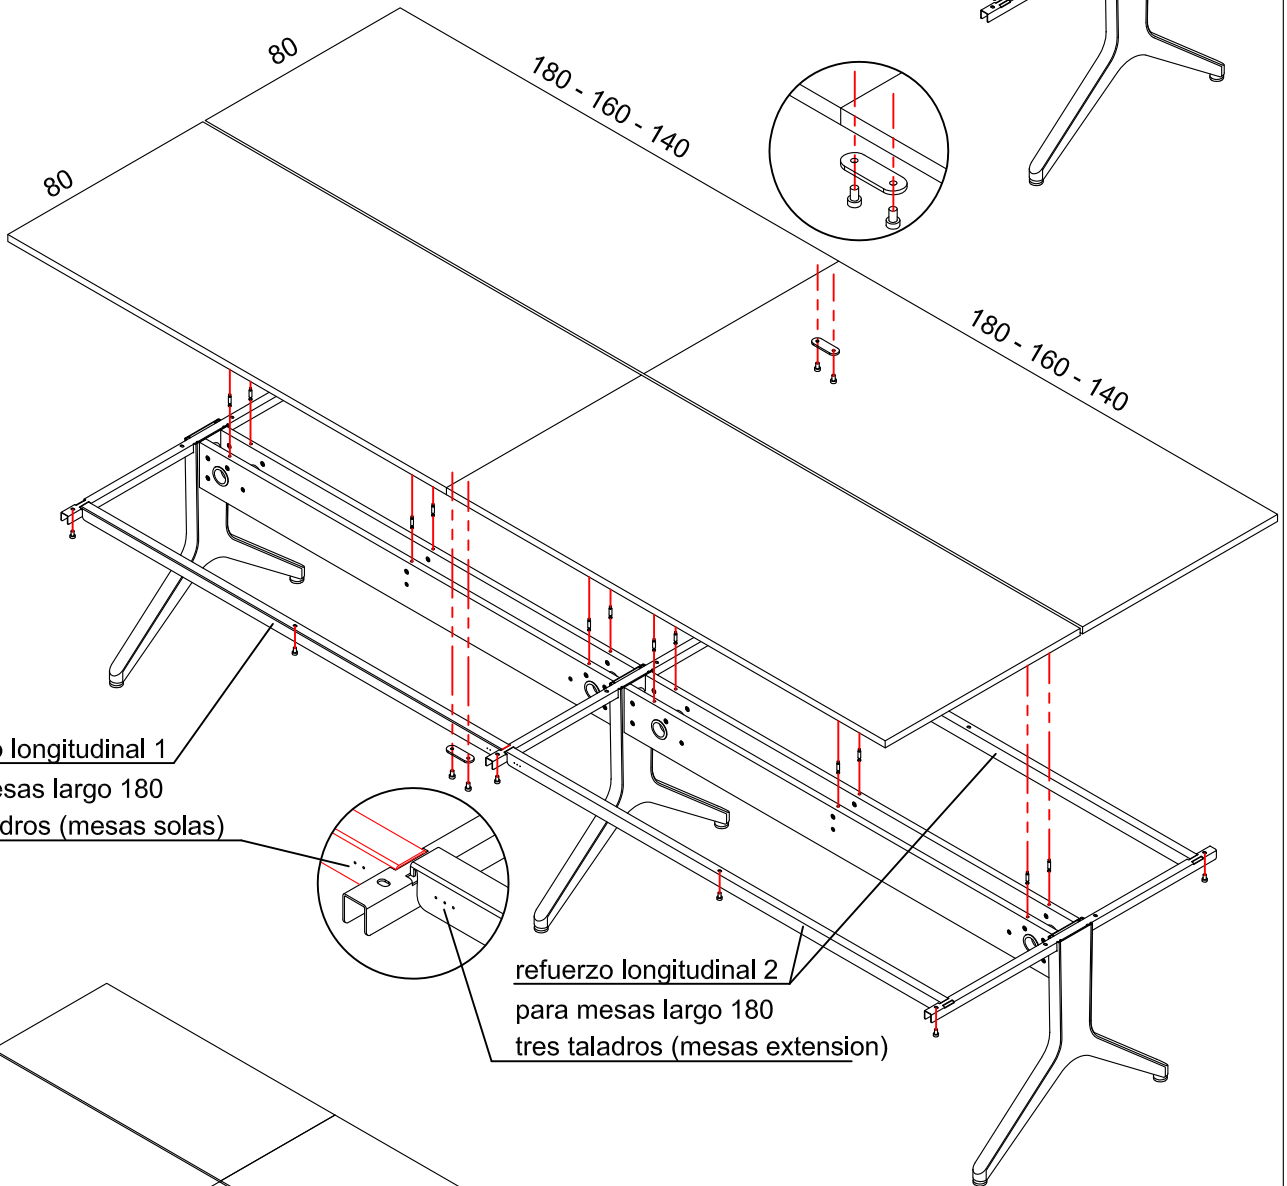

Cableado serie MAYA

montaje mesa recta

montaje dos mesas rectas

Serie MAYA

refuerzo longitudinal
para mesas largo 180
dos taladros (mesas solas)

ISMOBEL S.A.
Logroño - España

Serie MAYA

refuerzo longitudinal 1

refuerzo longitudinal 2

refuerzo longitudinal 1
para mesas largo 180
dos taladros (mesas solas)

refuerzo longitudinal 2
para mesas largo 180
tres taladros (mesas extension)

ISMOBEL S.A.
Logroño - España
montaje mesas dobles + mesas extension

Serie MAYA

ISMOBEL S.A.
Logroño - España
montaje canaleta electrificación

montaje armario doble + mesa recta

montaje cajonera 800 + mesa recta

ISMOBEL S.A.
Logroño - España

montaje mesa direccion + ala cajones