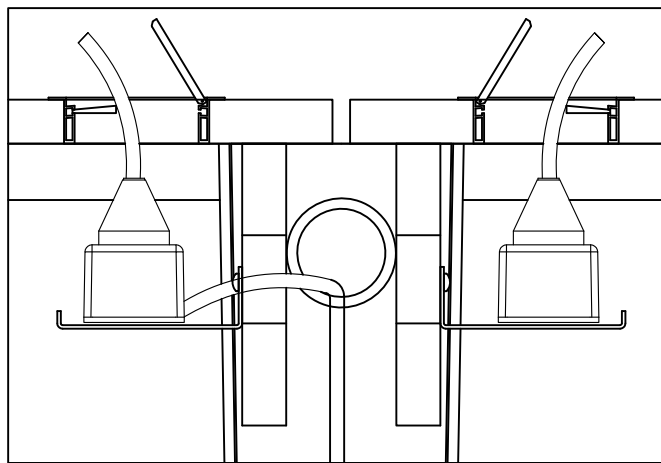

Cableado serie MAYA

montaje mesa recta

montaje dos mesas rectas

Serie MAYA

refuerzo longitudinal
para mesas largo 180
dos taladros (mesas solas)

ISMOBEL S.A.
Logroño - España

Serie MAYA

refuerzo longitudinal 1

refuerzo longitudinal 2

refuerzo longitudinal 1
para mesas largo 180
dos taladros (mesas solas)

refuerzo longitudinal 2
para mesas largo 180
tres taladros (mesas extension)

ISMOBEL S.A.
Logroño - España
montaje mesas dobles + mesas extension

Serie MAYA

ISMOBEL S.A.
Logroño - España
montaje canaleta electrificación

montaje armario doble + mesa recta

montaje cajonera 800 + mesa recta

ISMOBEL S.A.
Logroño - España

montaje mesa direccion + ala cajones