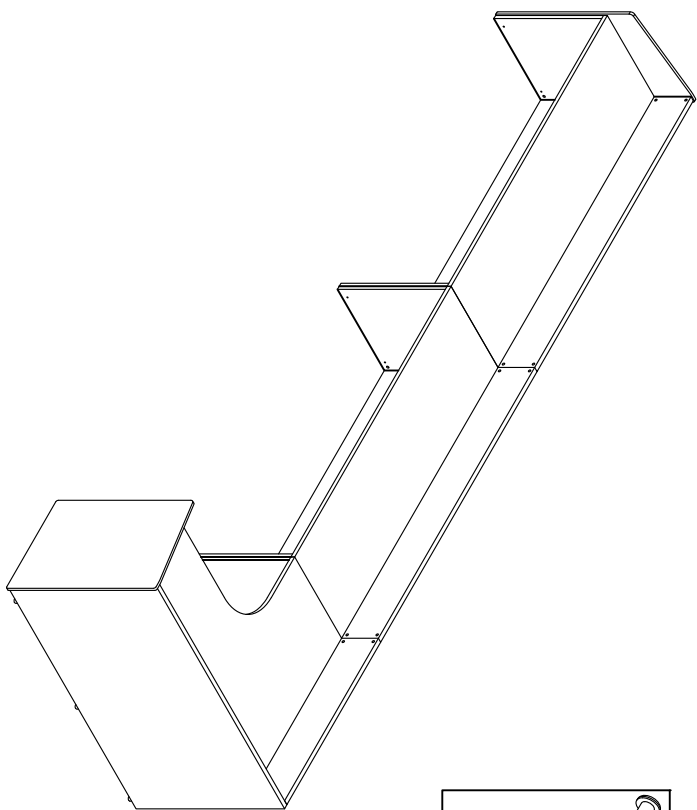

montaje mostrador recepcion