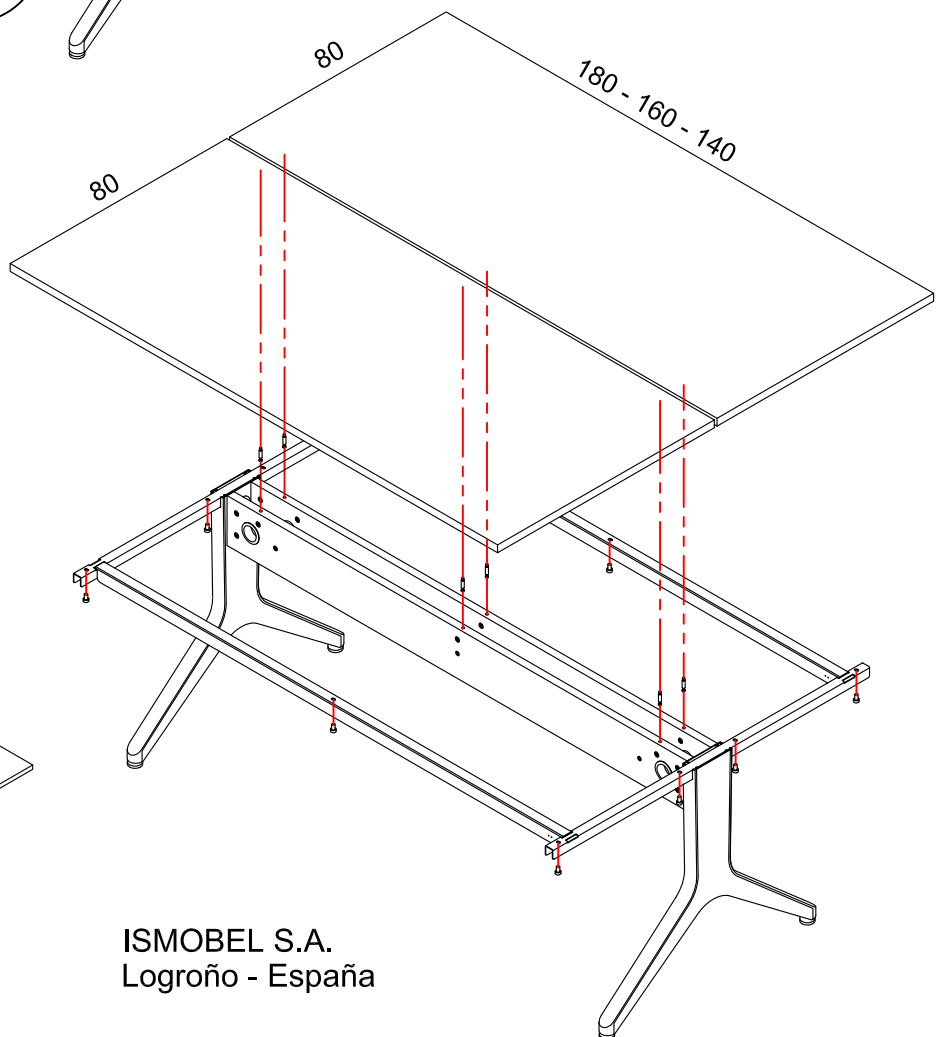

Cableado serie MAYA

montaje mesa recta

montaje dos mesas rectas

Serie MAYA

refuerzo longitudinal
para mesas largo 180
dos taladros (mesas solas)

ISMOBEL S.A.
Logroño - España

Serie MAYA

refuerzo longitudinal 1

refuerzo longitudinal 2

refuerzo longitudinal 1
para mesas largo 180
dos taladros (mesas solas)

refuerzo longitudinal 2
para mesas largo 180
tres taladros (mesas extension)

ISMOBEL S.A.
Logroño - España
montaje mesas dobles + mesas extension

Serie MAYA

ISMOBEL S.A.
Logroño - España
montaje canaleta electrificación

montaje armario doble + mesa recta

montaje cajonera 800 + mesa recta

ISMOBEL S.A.
Logroño - España

montaje mesa direccion + ala cajones