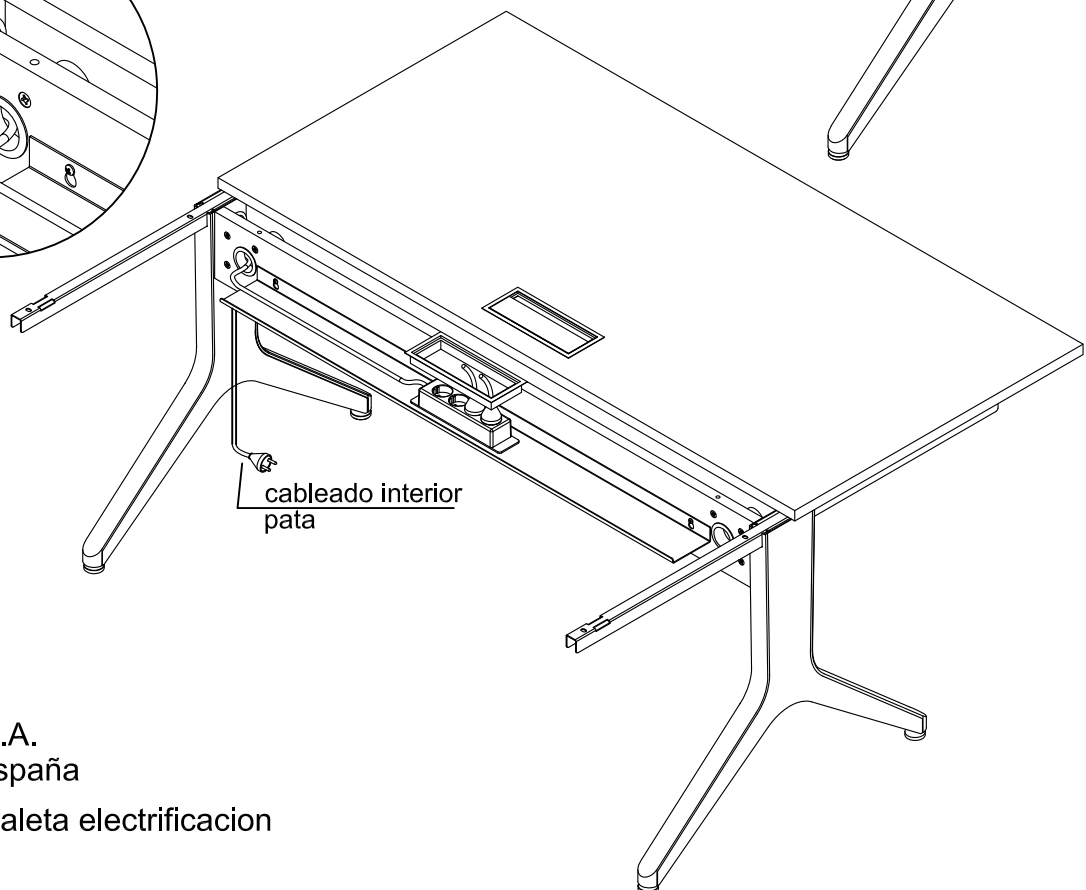

Cableado serie MAYA

montaje mesa recta

montaje dos mesas rectas

Serie MAYA

refuerzo longitudinal
para mesas largo 180
dos taladros (mesas solas)

ISMOBEL S.A.
Logroño - España

Serie MAYA

refuerzo longitudinal 1

refuerzo longitudinal 2

refuerzo longitudinal 1
para mesas largo 180
dos taladros (mesas solas)

refuerzo longitudinal 2
para mesas largo 180
tres taladros (mesas extension)

ISMOBEL S.A.
Logroño - España
montaje mesas dobles + mesas extension

Serie MAYA

ISMOBEL S.A.
Logroño - España
montaje canaleta electrificación

montaje armario doble + mesa recta

montaje cajonera 800 + mesa recta

ISMOBEL S.A.
Logroño - España

montaje mesa direccion + ala cajones