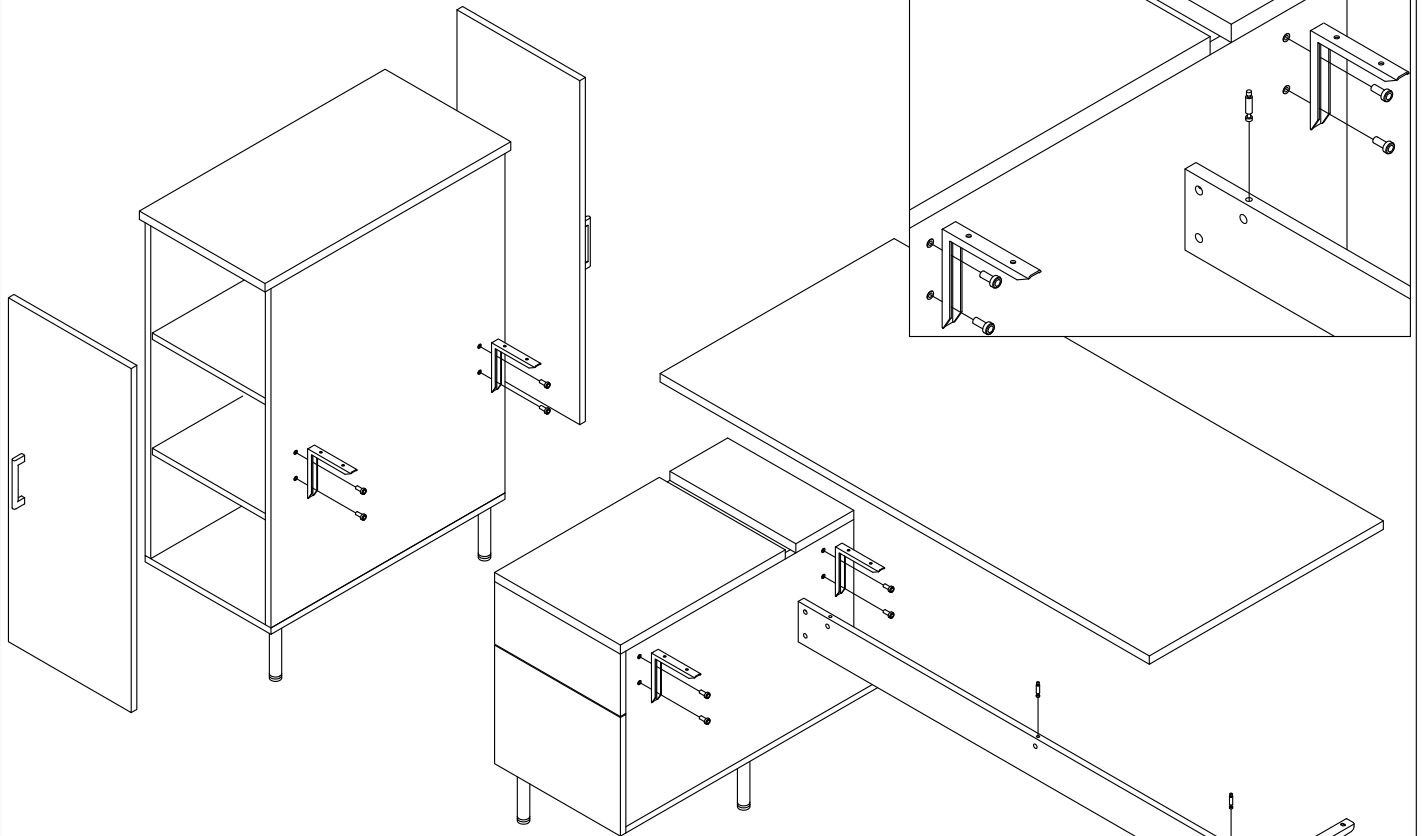

Cableado serie MAYA

montaje mesa recta

montaje dos mesas rectas

Serie MAYA

refuerzo longitudinal
para mesas largo 180
dos taladros (mesas solas)

ISMOBEL S.A.
Logroño - España

Serie MAYA

refuerzo longitudinal 1

refuerzo longitudinal 2

refuerzo longitudinal 1
para mesas largo 180
dos taladros (mesas solas)

refuerzo longitudinal 2
para mesas largo 180
tres taladros (mesas extension)

ISMOBEL S.A.
Logroño - España
montaje mesas dobles + mesas extension

Serie MAYA

ISMOBEL S.A.
Logroño - España
montaje canaleta electrificación

montaje armario doble + mesa recta

montaje cajonera 800 + mesa recta

ISMOBEL S.A.
Logroño - España

montaje mesa direccion + ala cajones