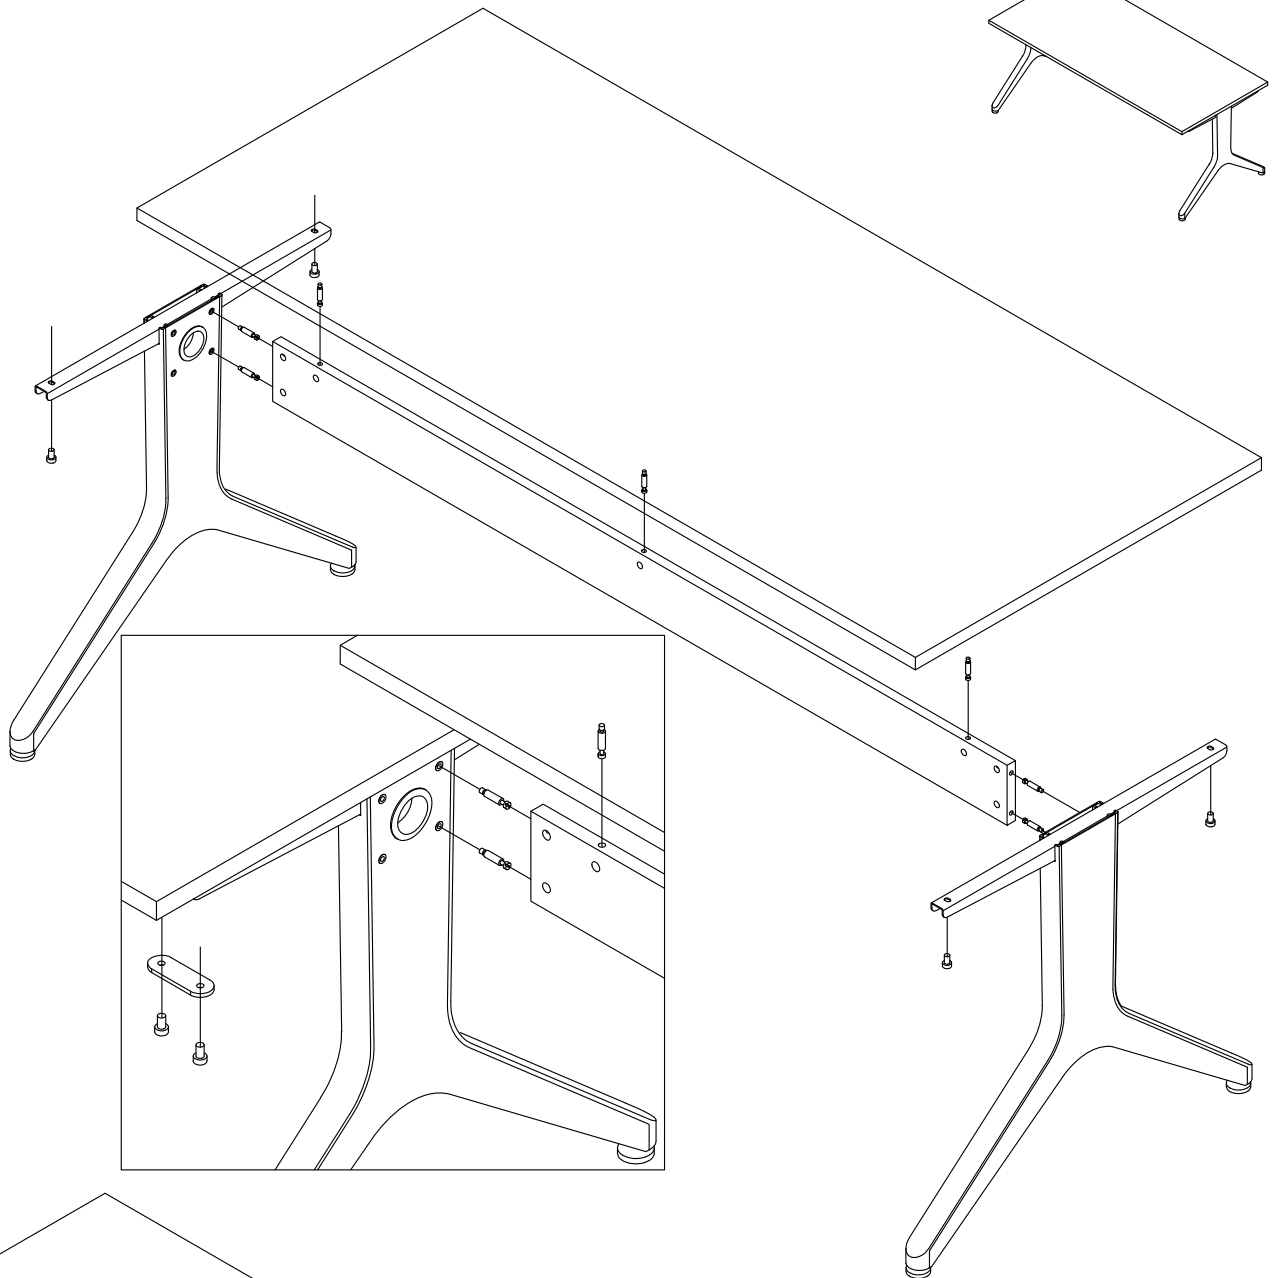

Cableado serie MAYA

montaje mesa recta

montaje dos mesas rectas

Serie MAYA

refuerzo longitudinal
para mesas largo 180
dos taladros (mesas solas)

ISMOBEL S.A.
Logroño - España

Serie MAYA

refuerzo longitudinal 1

refuerzo longitudinal 2

refuerzo longitudinal 1
para mesas largo 180
dos taladros (mesas solas)

refuerzo longitudinal 2
para mesas largo 180
tres taladros (mesas extension)

ISMOBEL S.A.
Logroño - España
montaje mesas dobles + mesas extension

Serie MAYA

ISMOBEL S.A.
Logroño - España
montaje canaleta electrificación

montaje armario doble + mesa recta

montaje cajonera 800 + mesa recta

ISMOBEL S.A.
Logroño - España

montaje mesa direccion + ala cajones