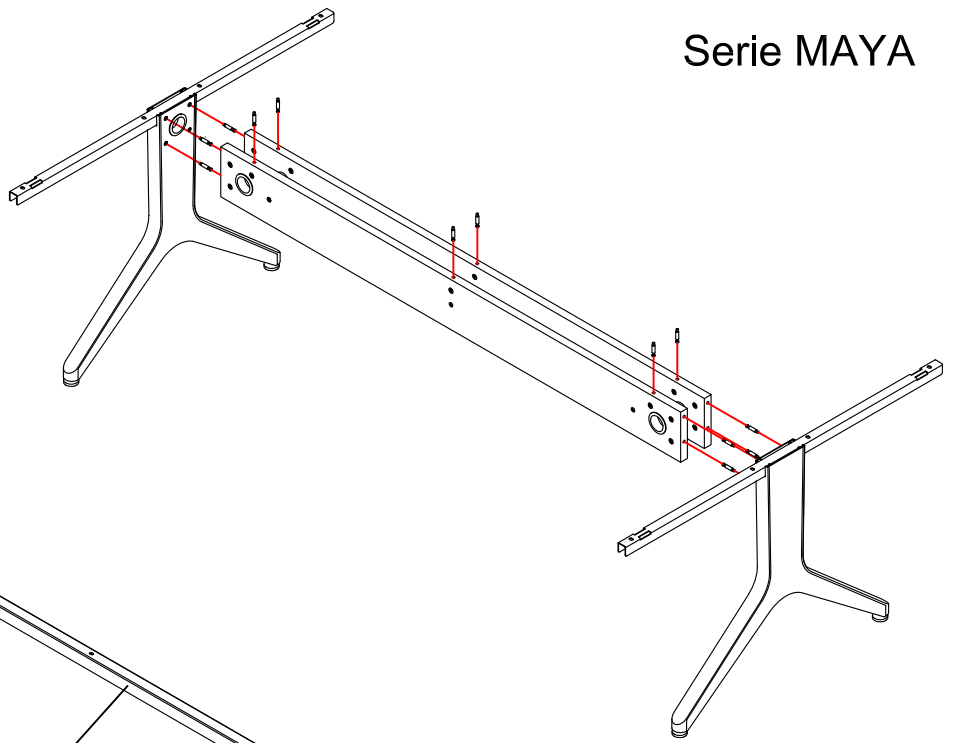

Cableado serie MAYA

montaje mesa recta

montaje dos mesas rectas

Serie MAYA

refuerzo longitudinal
para mesas largo 180
dos taladros (mesas solas)

ISMOBEL S.A.
Logroño - España

Serie MAYA

refuerzo longitudinal 1

refuerzo longitudinal 2

refuerzo longitudinal 1
para mesas largo 180
dos taladros (mesas solas)

refuerzo longitudinal 2
para mesas largo 180
tres taladros (mesas extension)

ISMOBEL S.A.
Logroño - España
montaje mesas dobles + mesas extension

Serie MAYA

ISMOBEL S.A.
Logroño - España
montaje canaleta electrificación

montaje armario doble + mesa recta

montaje cajonera 800 + mesa recta

ISMOBEL S.A.
Logroño - España

montaje mesa direccion + ala cajones