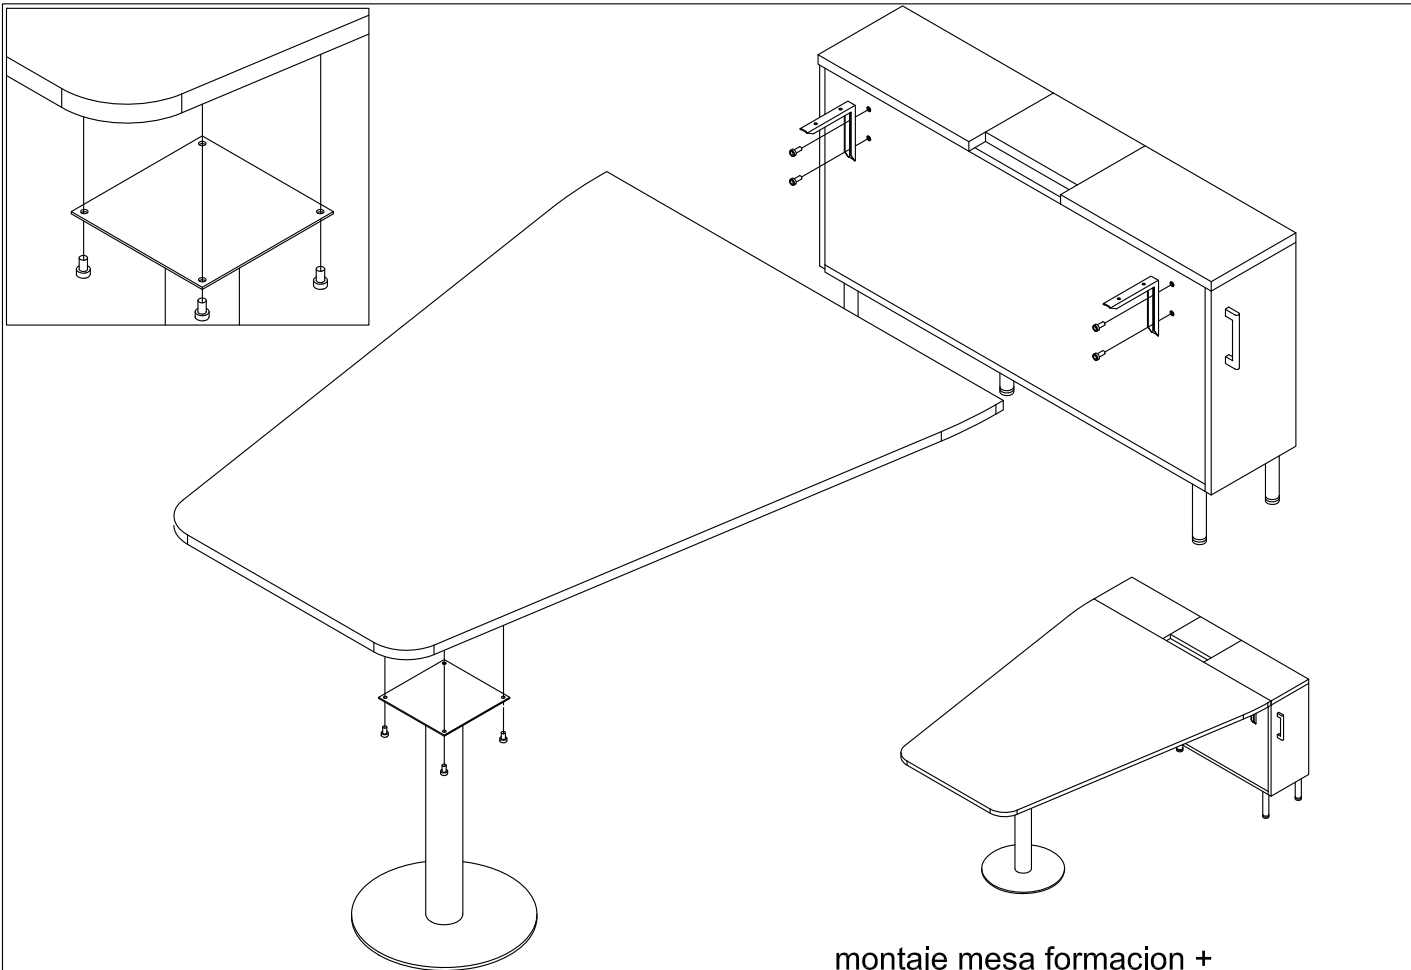

montaje mesa formacion + _____