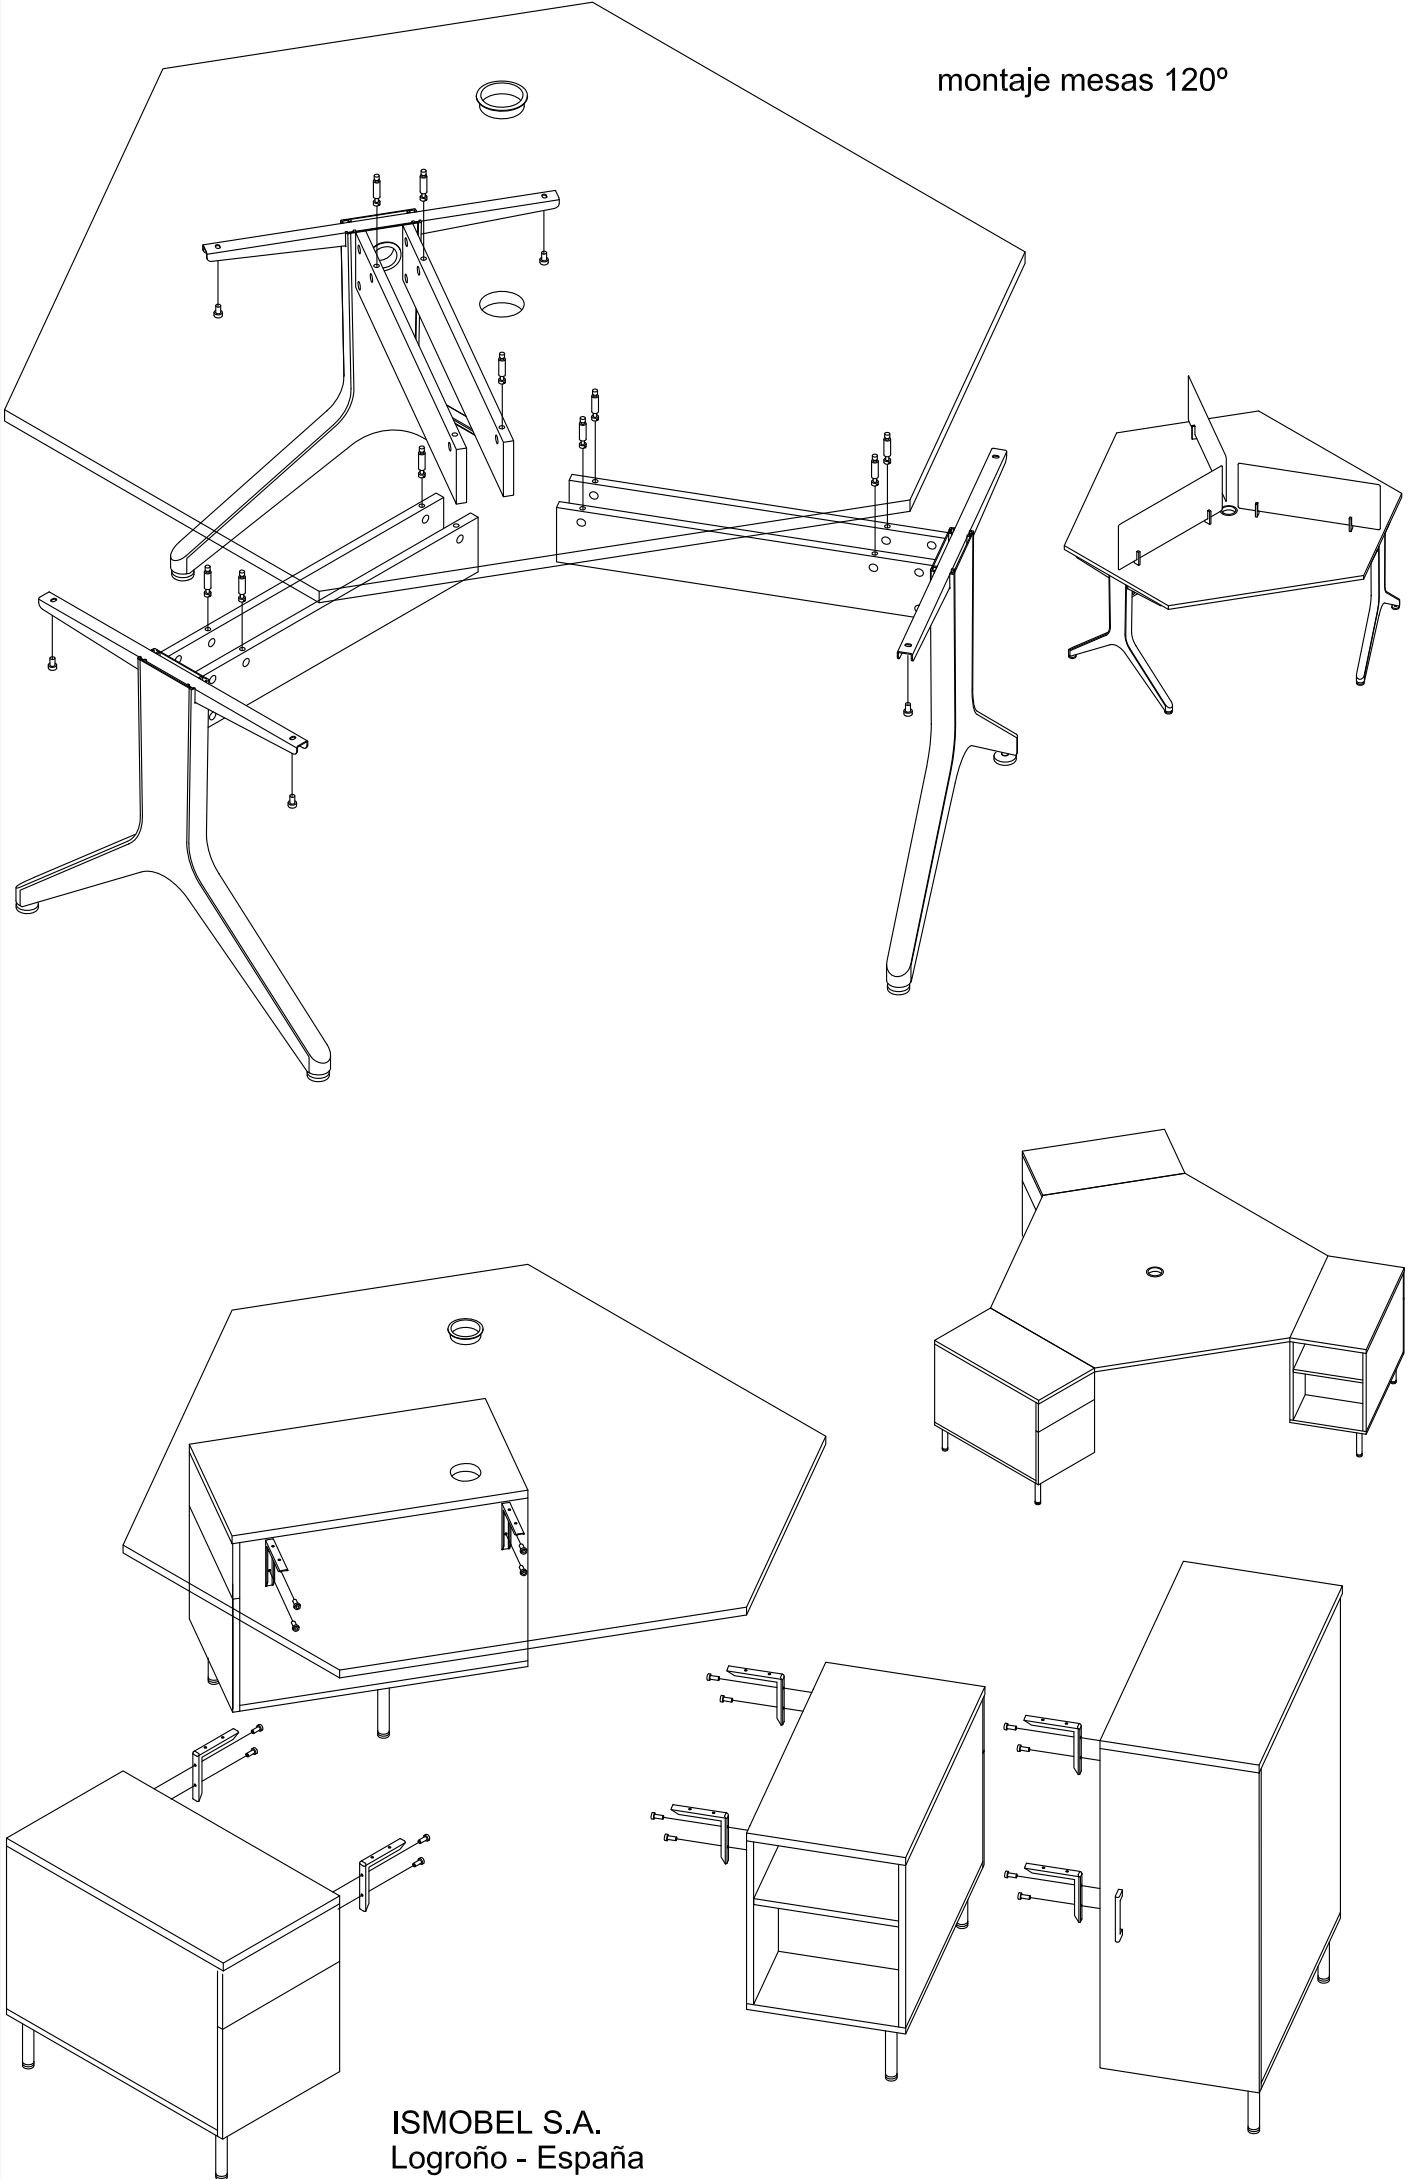

montaje mesas 120°