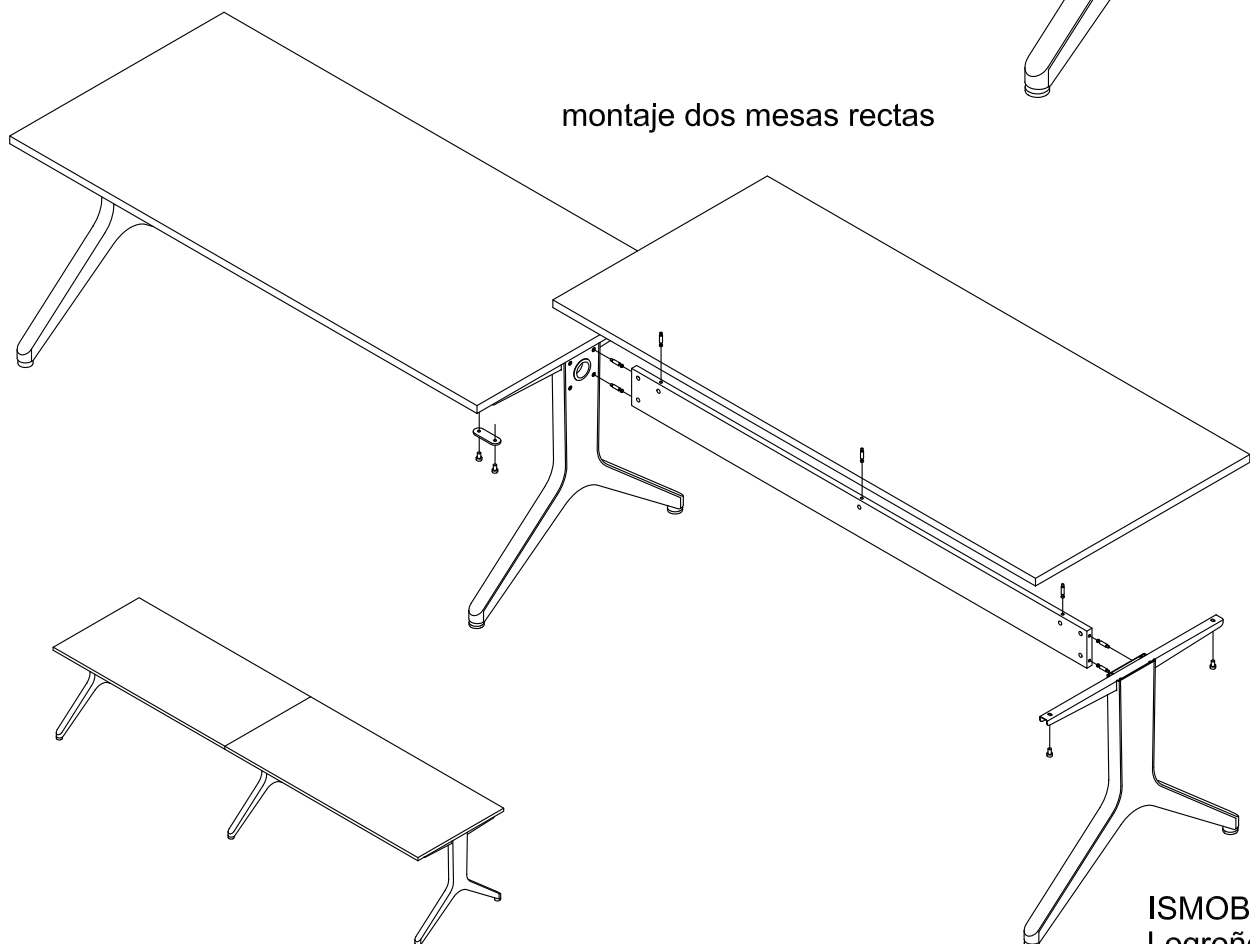

Cableado serie MAYA

montaje mesa recta

montaje dos mesas rectas

Serie MAYA

refuerzo longitudinal
para mesas largo 180
dos taladros (mesas solas)

ISMOBEL S.A.
Logroño - España

Serie MAYA

refuerzo longitudinal 1

refuerzo longitudinal 2

refuerzo longitudinal 1
para mesas largo 180
dos taladros (mesas solas)

refuerzo longitudinal 2
para mesas largo 180
tres taladros (mesas extension)

ISMOBEL S.A.
Logroño - España
montaje mesas dobles + mesas extension

Serie MAYA

ISMOBEL S.A.
Logroño - España
montaje canaleta electrificación

montaje armario doble + mesa recta

montaje cajonera 800 + mesa recta

ISMOBEL S.A.
Logroño - España

montaje mesa direccion + ala cajones