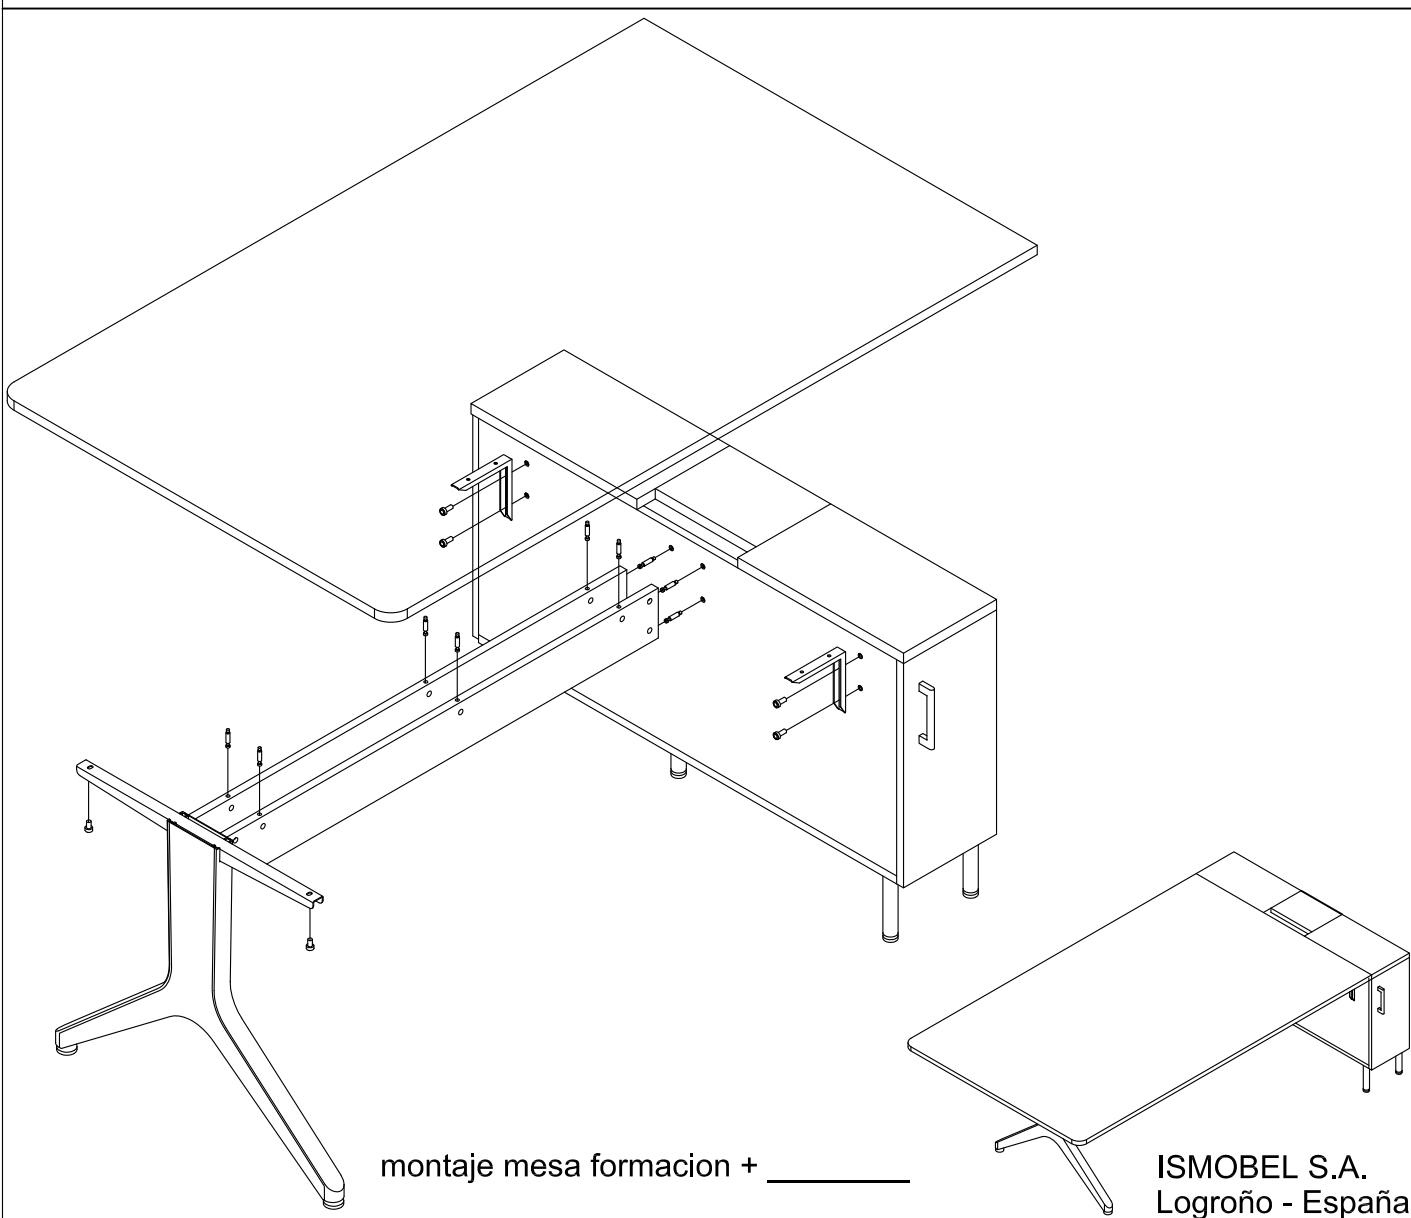

montaje mesa formacion + _____

ISMOBEL S.A.
Logroño - España