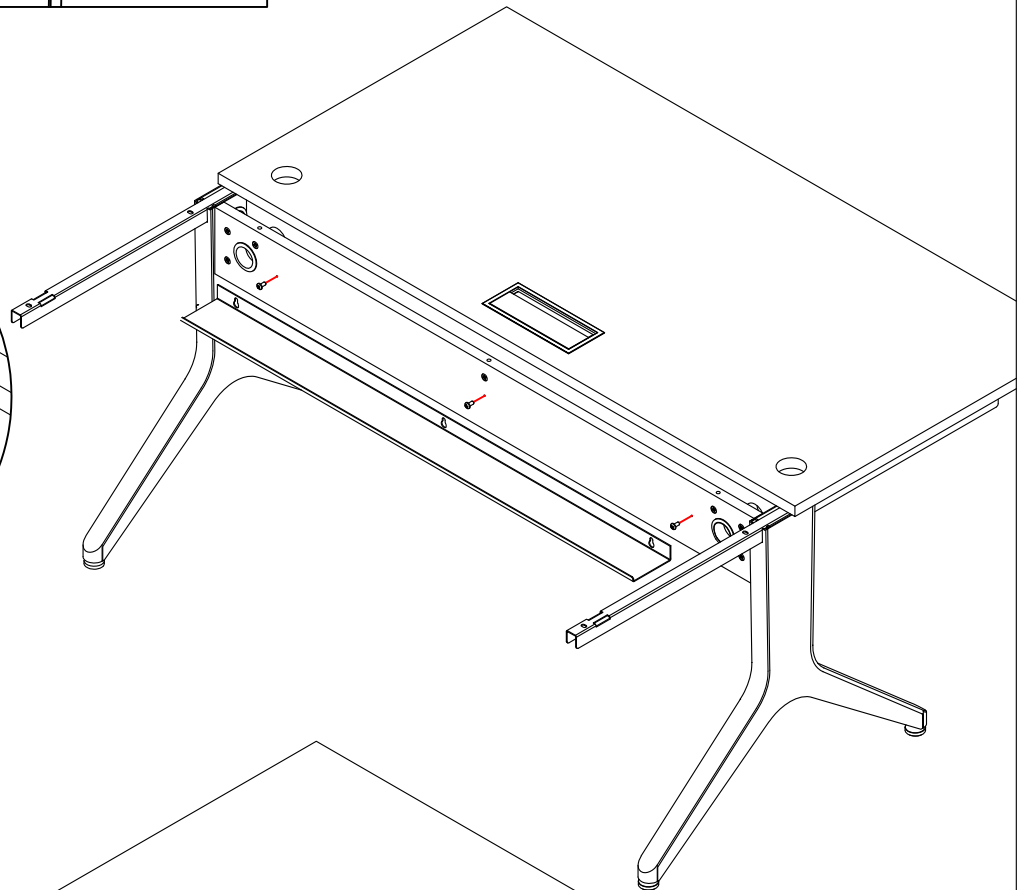

Cableado serie MAYA

montaje mesa recta

montaje dos mesas rectas

Serie MAYA

refuerzo longitudinal
para mesas largo 180
dos taladros (mesas solas)

ISMOBEL S.A.
Logroño - España

Serie MAYA

refuerzo longitudinal 1

refuerzo longitudinal 2

refuerzo longitudinal 1
para mesas largo 180
dos taladros (mesas solas)

refuerzo longitudinal 2
para mesas largo 180
tres taladros (mesas extension)

ISMOBEL S.A.
Logroño - España
montaje mesas dobles + mesas extension

Serie MAYA

ISMOBEL S.A.
Logroño - España
montaje canaleta electrificación

montaje armario doble + mesa recta

montaje cajonera 800 + mesa recta

ISMOBEL S.A.
Logroño - España

montaje mesa direccion + ala cajones