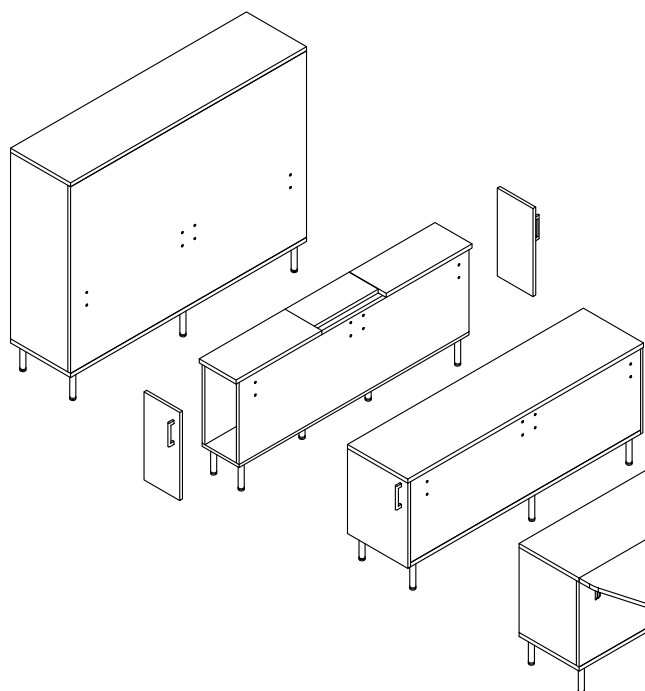

Cableado serie MAYA

montaje mesa recta

montaje dos mesas rectas

Serie MAYA

refuerzo longitudinal
para mesas largo 180
dos taladros (mesas solas)

ISMOBEL S.A.
Logroño - España

Serie MAYA

refuerzo longitudinal 1

Serie MAYA

ISMOBEL S.A.
Logroño - España
montaje canaleta electrificación

montaje armario doble + mesa recta

montaje cajonera 800 + mesa recta

ISMOBEL S.A.
Logroño - España

montaje mesa direccion + ala cajones

montaje mesa direccion + credenza

Nuevo

montaje mesa formacion + _____

montaje mesa formacion + _____

ISMOBEL S.A.
Logroño - España

montaje mesas _____ + _____

montaje mesas FO

Nuevo

ISMOBEL S.A.
Logroño - España

montaje mesas 120°

montaje mesas juntas-reunion

montaje mostrador recepcion recto

montaje mostrador recepcion giro 90°
en plano mostrador derecha

montaje mostrador recepcion discapacitados