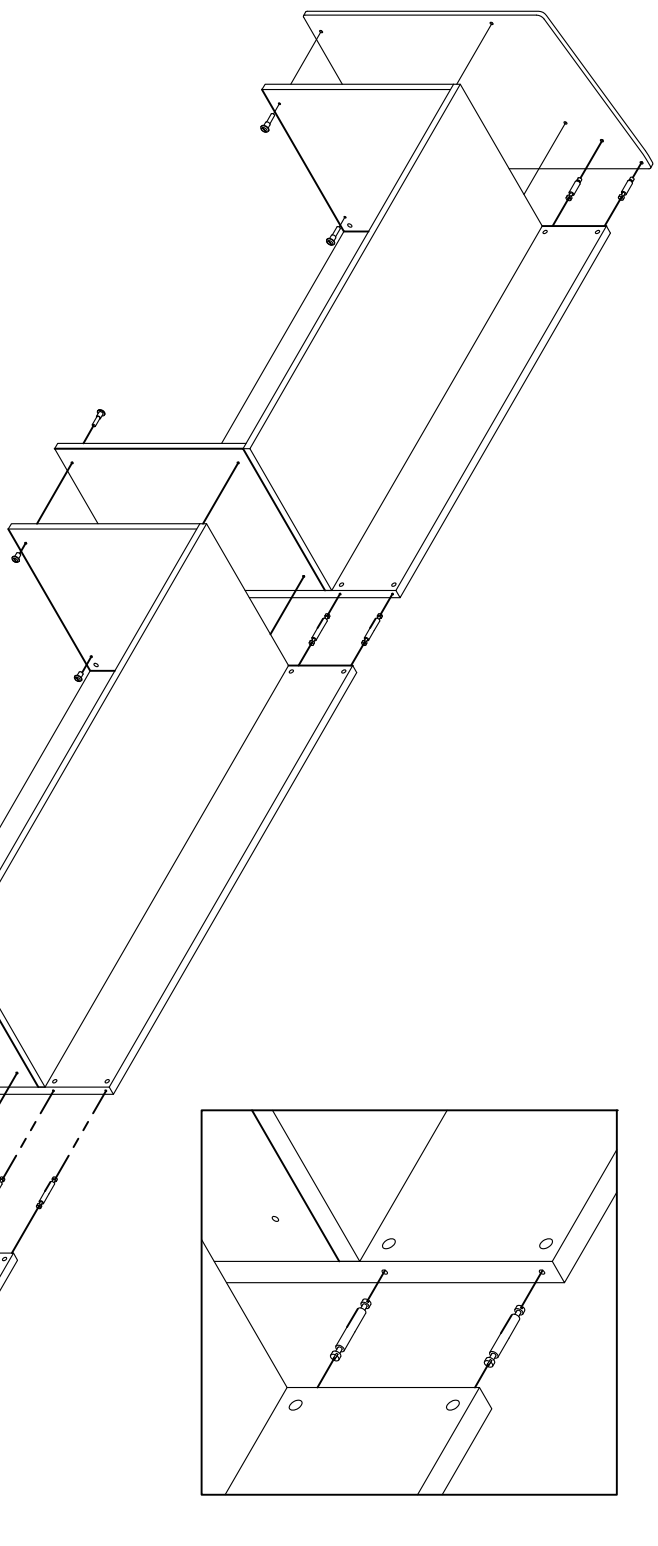

montaje mostrador recepcion