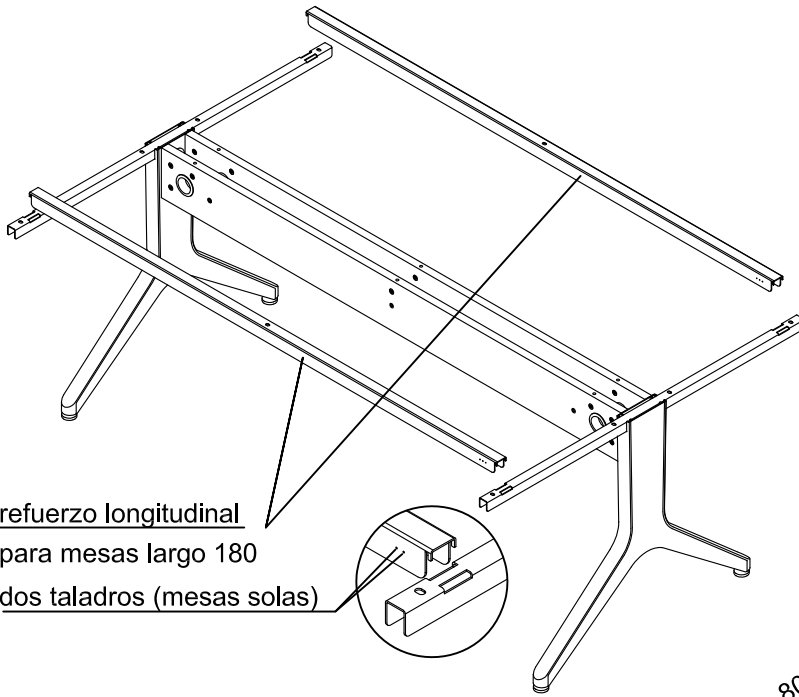

Cableado serie MAYA

montaje mesa recta

montaje dos mesas rectas

Serie MAYA

refuerzo longitudinal
para mesas largo 180
dos taladros (mesas solas)

ISMOBEL S.A.
Logroño - España

Serie MAYA

refuerzo longitudinal 1

refuerzo longitudinal 2

refuerzo longitudinal 1
para mesas largo 180
dos taladros (mesas solas)

refuerzo longitudinal 2
para mesas largo 180
tres taladros (mesas extension)

ISMOBEL S.A.
Logroño - España
montaje mesas dobles + mesas extension

Serie MAYA

ISMOBEL S.A.
Logroño - España
montaje canaleta electrificación

montaje armario doble + mesa recta

montaje cajonera 800 + mesa recta

ISMOBEL S.A.
Logroño - España

montaje mesa direccion + ala cajones