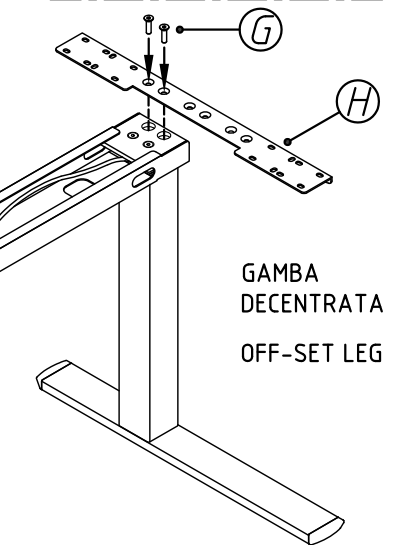

8 min.

x 1

GAMBA  
CENTRATA  
CENTERED LEG

GAMBA  
DECENTRATA  
OFF-SET LEG

Pz/Pcs	A	B	C	D	E	F	G	H	I	L	M	Cod. 29000555
Qt/Qty	2	2	4	4	8	1	8	2	1	1	1	Rev. 06/2016