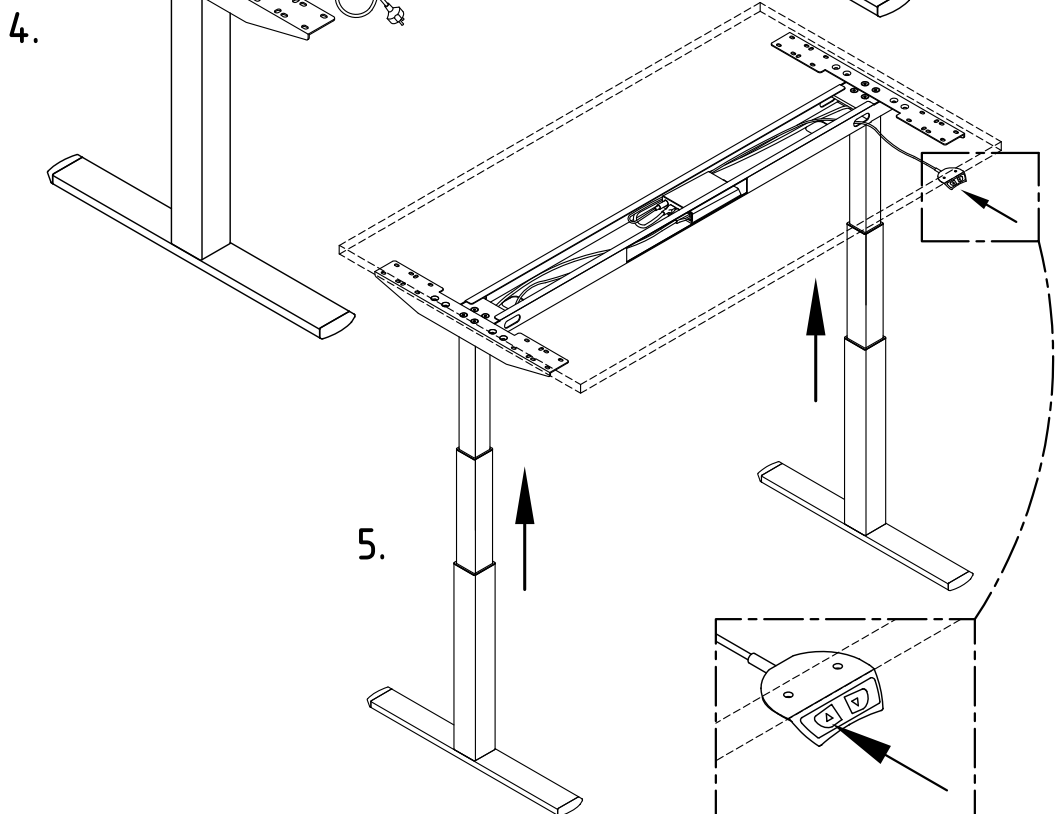

8 min.

x 1

GAMBA  
CENTRATA  
CENTERED LEG

GAMBA  
DECENTRATA  
OFF-SET LEG

Pz/Pcs	A	B	C	D	E	F	G	H	I	L	M	Cod. 29000555
Qt/Qty	2	2	4	4	8	1	8	2	1	1	1	Rev. 06/2016