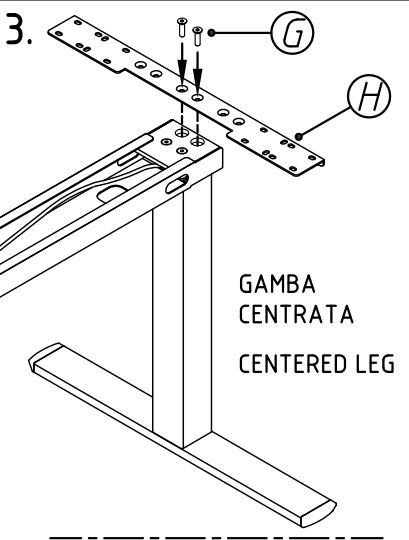

8 min.

x 1

GAMBA  
CENTRATA  
CENTERED LEG

GAMBA  
DECENTRATA  
OFF-SET LEG

Pz/Pcs	A	B	C	D	E	F	G	H	I	L	M	Cod. 29000555
Qt/Qty	2	2	4	4	8	1	8	2	1	1	1	Rev. 06/2016