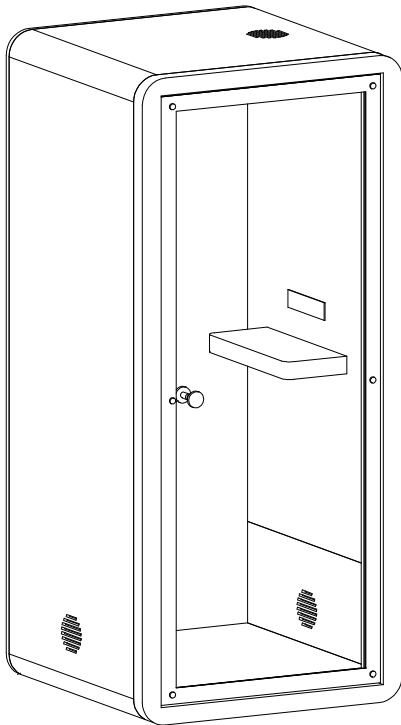

PRECIOS NETOS