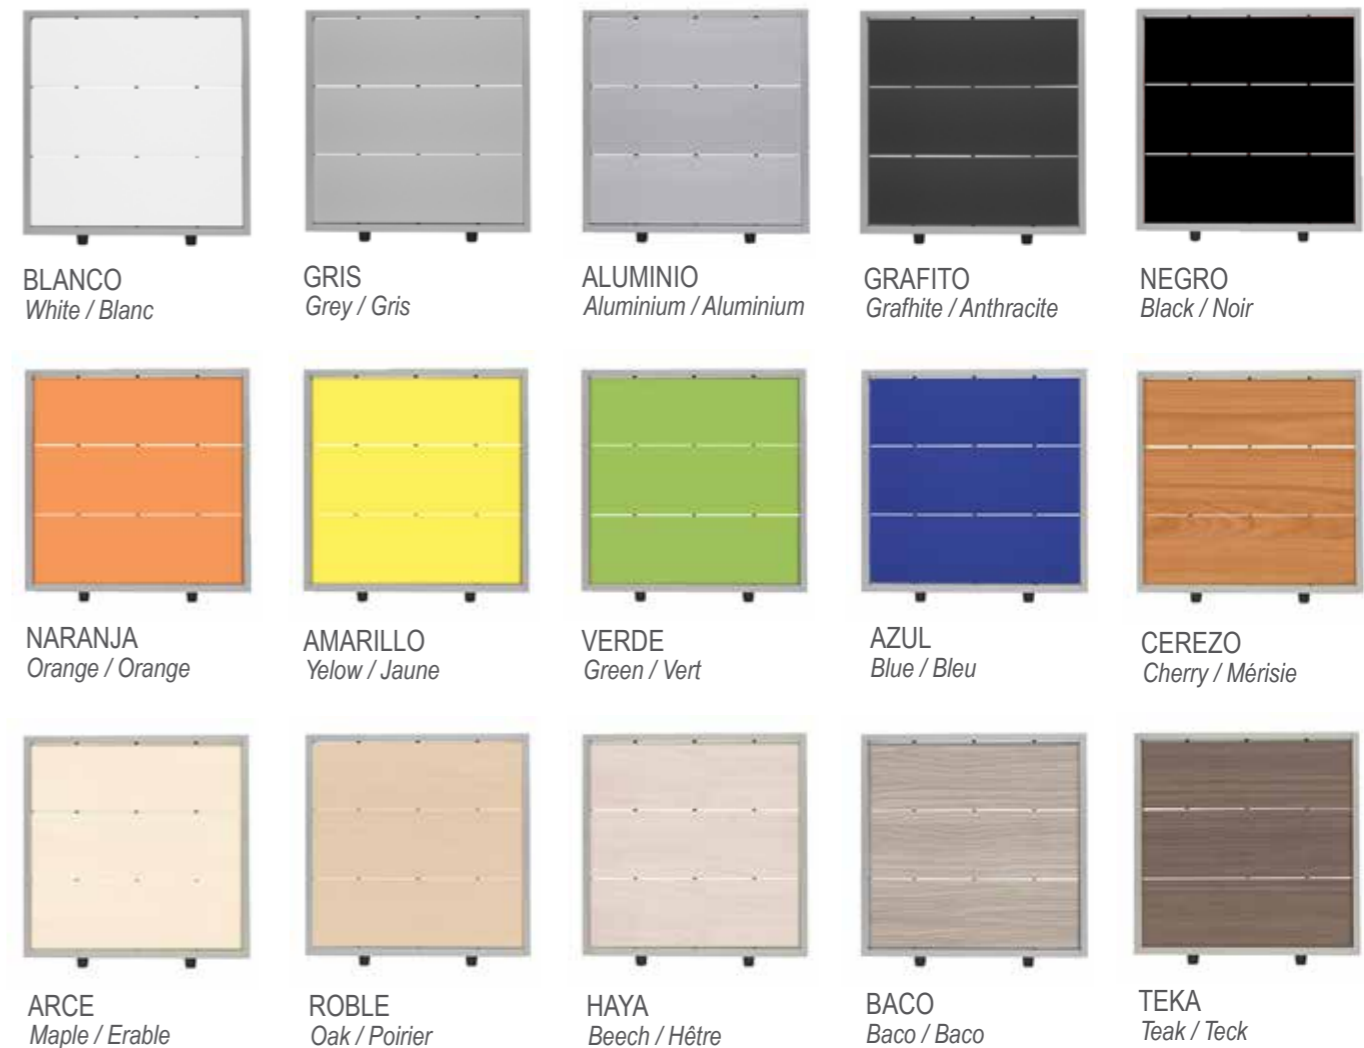

Agradecimientos / Thanks / Remerciements:
PALACIO DE CONGRESOS RIOJA FORUM

Fotografía / Photography / Crédit Photos:
Carlos Marín

Restyling:
Estudio Sobreblanco

Real State
Office

COLORES PANELES / Panel Finishes / Finitions Panneaux

COLORES MARCOS / Frame Finishes / Finitions Cadres

COLORES ENCIMERAS / Top Finishes / Finitions Plateaux

PICTOS / PICTOGRAMS

PUBLIC

RECEPCIÓN Y COLECTIVIDADES

Recepción & Community / Réception & Collectivités