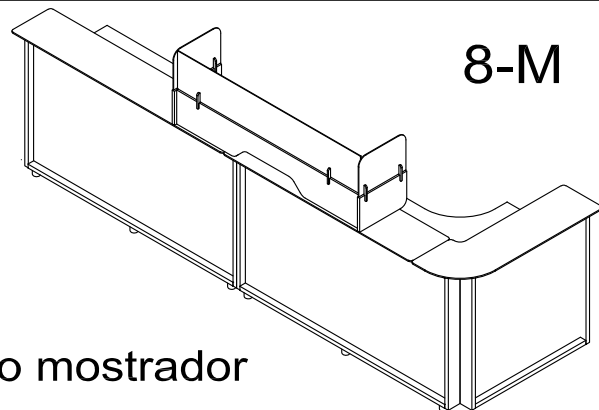

montaje paneles mesas bench 120/140/160cm

ISMOBEL

diseño: Sigfrido Bilbao

4-M

montaje mesas bench  
laterales mixtos  
frontal melamina

serie PANEL

montaje paneles mesas bench 120/140/160cm

ISMOBEL

diseño: Sigfrido Bilbao

5-M

montaje mesas bench  
laterales melamina  
frontal mixto

serie PANEL

montaje paneles mesas bench 120/140/160cm

ISMOBEL

diseño: Sigfrido Bilbao

montaje mesas bench  
laterales melamina  
frontal melamina

panel frontal mixto  
final mesa

panel frontal mixto  
intermedio mesa bench

panel frontal melamina  
intermedio mesa bench

panel frontal documentos  
panel mixto

serie PANEL

montaje paneles final/intermedio mesas

### Suplemento mostrador

A = 60cm/80/100/120/140

Adaptable a los diferentes mostradores/recepcion del mercado

frontal y laterales mixtos

velcro

frontal mixto y laterales melamina

serie PANEL

montaje paneles suplemento mostrador/recepcion