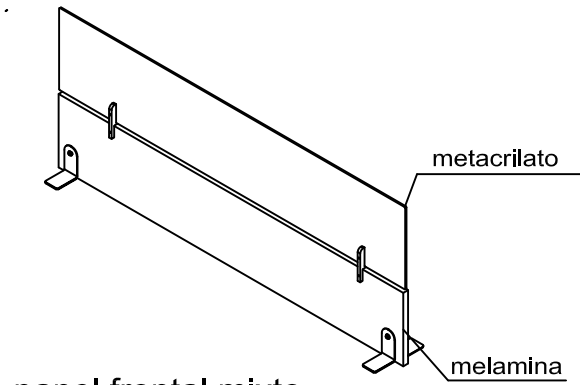

montaje paneles mesas bench 120/140/160cm

ISMOBEL

diseño: Sigfrido Bilbao

4-M

montaje mesas bench  
laterales mixtos  
frontal melamina

serie PANEL

montaje paneles mesas bench 120/140/160cm

ISMOBEL

diseño: Sigfrido Bilbao

5-M

montaje mesas bench  
laterales melamina  
frontal mixto

serie PANEL

montaje paneles mesas bench 120/140/160cm

ISMOBEL

diseño: Sigfrido Bilbao

montaje mesas bench  
laterales melamina  
frontal melamina

panel frontal mixto  
final mesa

panel frontal mixto  
intermedio mesa bench

panel frontal melamina  
intermedio mesa bench

panel frontal documentos  
panel mixto

serie PANEL

montaje paneles final/intermedio mesas

### Suplemento mostrador

A = 60cm/80/100/120/140

Adaptable a los diferentes mostradores/recepcion del mercado

frontal y laterales mixtos

velcro

frontal mixto y laterales melamina

serie PANEL

montaje paneles suplemento mostrador/recepcion