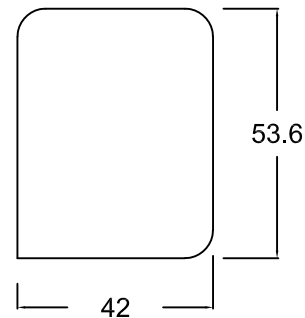

montaje paneles mesas bench 120/140/160cm

ISMOBEL

diseño: Sigfrido Bilbao

4-M

montaje mesas bench  
laterales mixtos  
frontal melamina

serie PANEL

montaje paneles mesas bench 120/140/160cm

ISMOBEL

diseño: Sigfrido Bilbao

5-M

montaje mesas bench  
laterales melamina  
frontal mixto

serie PANEL

montaje paneles mesas bench 120/140/160cm

ISMOBEL

diseño: Sigfrido Bilbao

montaje mesas bench  
laterales melamina  
frontal melamina

panel frontal mixto  
final mesa

panel frontal mixto  
intermedio mesa bench

panel frontal melamina  
intermedio mesa bench

panel frontal documentos  
panel mixto

serie PANEL

montaje paneles final/intermedio mesas

### Suplemento mostrador

A = 60cm/80/100/120/140

Adaptable a los diferentes mostradores/recepcion del mercado

frontal y laterales mixtos

velcro

frontal mixto y laterales melamina

serie PANEL

montaje paneles suplemento mostrador/recepcion