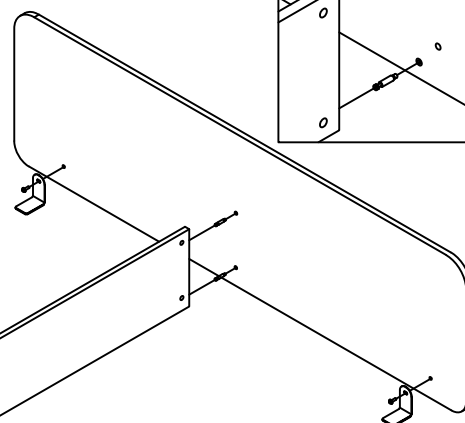

laterales y frontal melamina

serie PANEL

montaje paneles mesas 80cm

ISMOBEL

diseño: Sigfrido Bilbao

3-M

montaje bench paneles mixtos

serie PANEL

montaje paneles mesas bench 120/140/160cm

ISMOBEL

diseño: Sigfrido Bilbao

4-M

montaje mesas bench  
laterales mixtos  
frontal melamina

serie PANEL

montaje paneles mesas bench 120/140/160cm

ISMOBEL

diseño: Sigfrido Bilbao

5-M

montaje mesas bench  
laterales melamina  
frontal mixto

serie PANEL

montaje paneles mesas bench 120/140/160cm

ISMOBEL

diseño: Sigfrido Bilbao

montaje mesas bench  
laterales melamina  
frontal melamina