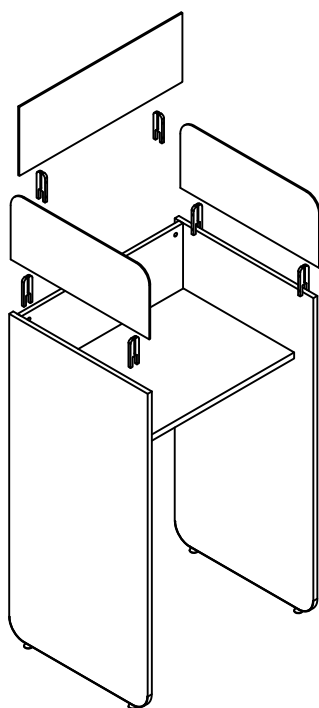

### Suplemento mostrador

A = 60cm/80/100/120/140

Adaptable a los diferentes mostradores/recepcion del mercado

frontal y laterales mixtos

velcro

frontal mixto y laterales melamina

serie PANEL

montaje paneles suplemento mostrador/recepcion

ISMOBEL

diseño: Sigfrido Bilbao

laterales y frontal mixtos

laterales melamina  
frontal mixto

laterales y frontal mixtos  
ventanilla

puesto de consulta

10-M

mesas dobles/enfrentadas  
laterales y frontal mixtos