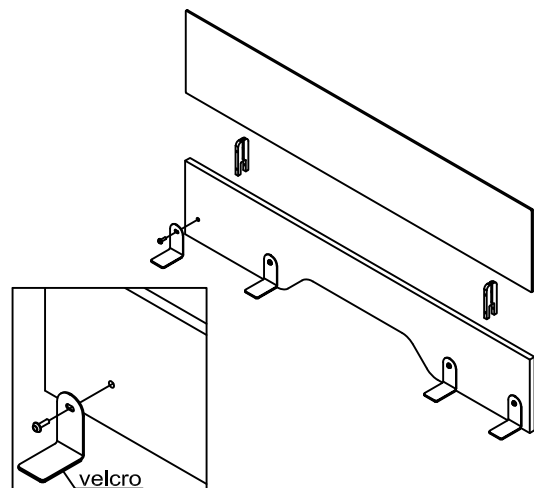

montaje paneles mesas bench 120/140/160cm

ISMOBEL

diseño: Sigfrido Bilbao

4-M

montaje mesas bench  
laterales mixtos  
frontal melamina

serie PANEL

montaje paneles mesas bench 120/140/160cm

ISMOBEL

diseño: Sigfrido Bilbao

5-M

montaje mesas bench  
laterales melamina  
frontal mixto

serie PANEL

montaje paneles mesas bench 120/140/160cm

ISMOBEL

diseño: Sigfrido Bilbao

montaje mesas bench  
laterales melamina  
frontal melamina

panel frontal mixto  
final mesa

panel frontal mixto  
intermedio mesa bench

panel frontal melamina  
intermedio mesa bench

panel frontal documentos  
panel mixto

serie PANEL

montaje paneles final/intermedio mesas

### Suplemento mostrador

A = 60cm/80/100/120/140

Adaptable a los diferentes mostradores/recepcion del mercado

frontal y laterales mixtos

velcro

frontal mixto y laterales melamina

serie PANEL

montaje paneles suplemento mostrador/recepcion