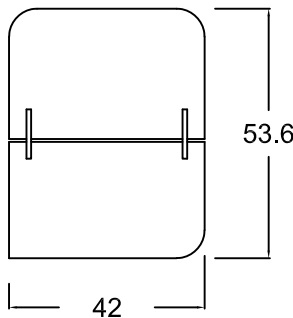

montaje paneles mesas bench 120/140/160cm

ISMOBEL

diseño: Sigfrido Bilbao

4-M

montaje mesas bench  
laterales mixtos  
frontal melamina

serie PANEL

montaje paneles mesas bench 120/140/160cm

ISMOBEL

diseño: Sigfrido Bilbao

5-M

montaje mesas bench  
laterales melamina  
frontal mixto

serie PANEL

montaje paneles mesas bench 120/140/160cm

ISMOBEL

diseño: Sigfrido Bilbao

montaje mesas bench  
laterales melamina  
frontal melamina

panel frontal mixto  
final mesa

panel frontal mixto  
intermedio mesa bench

panel frontal melamina  
intermedio mesa bench

panel frontal documentos  
panel mixto

serie PANEL

montaje paneles final/intermedio mesas

### Suplemento mostrador

A = 60cm/80/100/120/140

Adaptable a los diferentes mostradores/recepcion del mercado

frontal y laterales mixtos

velcro

frontal mixto y laterales melamina

serie PANEL

montaje paneles suplemento mostrador/recepcion