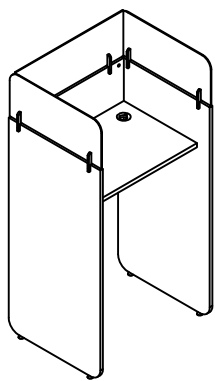

diseño: Sigfrido Bilbao

5-M

montaje mesas bench  
laterales melamina  
frontal mixto

serie PANEL

montaje paneles mesas bench 120/140/160cm

ISMOBEL

diseño: Sigfrido Bilbao

montaje mesas bench  
laterales melamina  
frontal melamina

panel frontal mixto  
final mesa

panel frontal mixto  
intermedio mesa bench

panel frontal melamina  
intermedio mesa bench

panel frontal documentos  
panel mixto

serie PANEL

montaje paneles final/intermedio mesas

### Suplemento mostrador

A = 60cm/80/100/120/140

Adaptable a los diferentes mostradores/recepcion del mercado

frontal y laterales mixtos

velcro

frontal mixto y laterales melamina

serie PANEL

montaje paneles suplemento mostrador/recepcion

ISMOBEL

diseño: Sigfrido Bilbao

laterales y frontal mixtos

laterales melamina  
frontal mixto

laterales y frontal mixtos  
ventanilla

puesto de consulta

10-M

mesas dobles/enfrentadas  
laterales y frontal mixtos