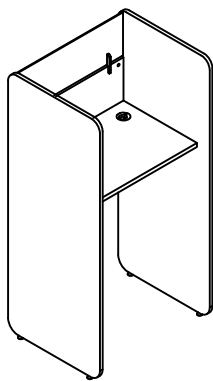

diseño: Sigfrido Bilbao

5-M

montaje mesas bench  
laterales melamina  
frontal mixto

serie PANEL

montaje paneles mesas bench 120/140/160cm

ISMOBEL

diseño: Sigfrido Bilbao

montaje mesas bench  
laterales melamina  
frontal melamina

panel frontal mixto  
final mesa

panel frontal mixto  
intermedio mesa bench

panel frontal melamina  
intermedio mesa bench

panel frontal documentos  
panel mixto

serie PANEL

montaje paneles final/intermedio mesas

### Suplemento mostrador

A = 60cm/80/100/120/140

Adaptable a los diferentes mostradores/recepcion del mercado

frontal y laterales mixtos

velcro

frontal mixto y laterales melamina

serie PANEL

montaje paneles suplemento mostrador/recepcion

ISMOBEL

diseño: Sigfrido Bilbao

laterales y frontal mixtos

laterales melamina  
frontal mixto

laterales y frontal mixtos  
ventanilla

puesto de consulta

10-M

mesas dobles/enfrentadas  
laterales y frontal mixtos