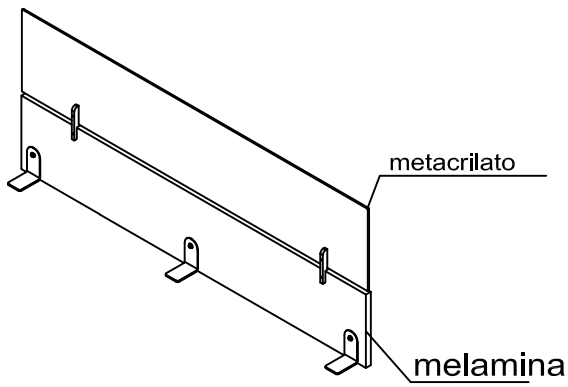

montaje paneles mesas bench 120/140/160cm

ISMOBEL

diseño: Sigfrido Bilbao

4-M

montaje mesas bench  
laterales mixtos  
frontal melamina

serie PANEL

montaje paneles mesas bench 120/140/160cm

ISMOBEL

diseño: Sigfrido Bilbao

5-M

montaje mesas bench  
laterales melamina  
frontal mixto

serie PANEL

montaje paneles mesas bench 120/140/160cm

ISMOBEL

diseño: Sigfrido Bilbao

montaje mesas bench  
laterales melamina  
frontal melamina

panel frontal mixto  
final mesa

panel frontal mixto  
intermedio mesa bench

panel frontal melamina  
intermedio mesa bench

panel frontal documentos  
panel mixto

serie PANEL

montaje paneles final/intermedio mesas

### Suplemento mostrador

A = 60cm/80/100/120/140

Adaptable a los diferentes mostradores/recepcion del mercado

frontal y laterales mixtos

velcro

frontal mixto y laterales melamina

serie PANEL

montaje paneles suplemento mostrador/recepcion