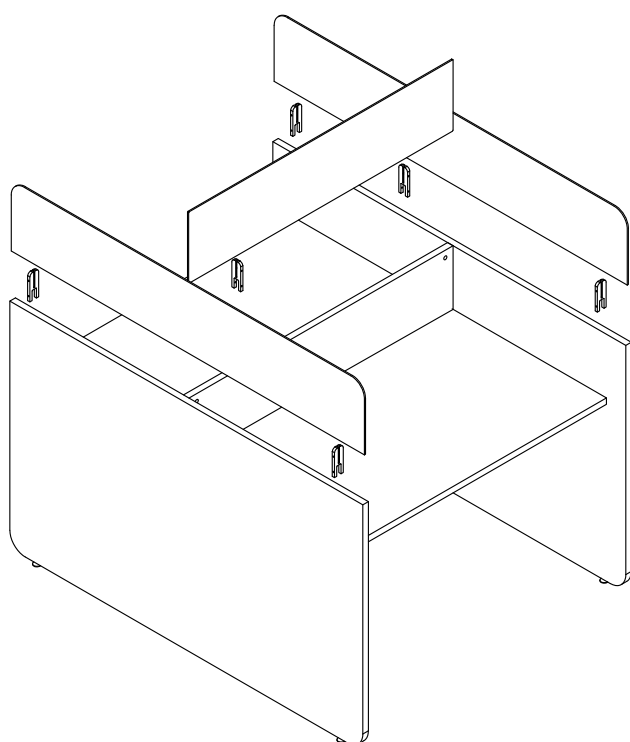

### Suplemento mostrador

A = 60cm/80/100/120/140

Adaptable a los diferentes mostradores/recepcion del mercado

frontal y laterales mixtos

velcro

frontal mixto y laterales melamina

serie PANEL

montaje paneles suplemento mostrador/recepcion

ISMOBEL

diseño: Sigfrido Bilbao

laterales y frontal mixtos

laterales melamina  
frontal mixto

laterales y frontal mixtos  
ventanilla

puesto de consulta

10-M

mesas dobles/enfrentadas  
laterales y frontal mixtos

serie PANEL

montaje paneles/mesas dobles/enfrentadas

ISMOBEL

diseño: Sigfrido Bilbao

11-M

mesas dobles/enfrentadas  
laterales MIXTOS y frontal MELAMINA

serie PANEL

montaje paneles/mesas dobles/enfrentadas