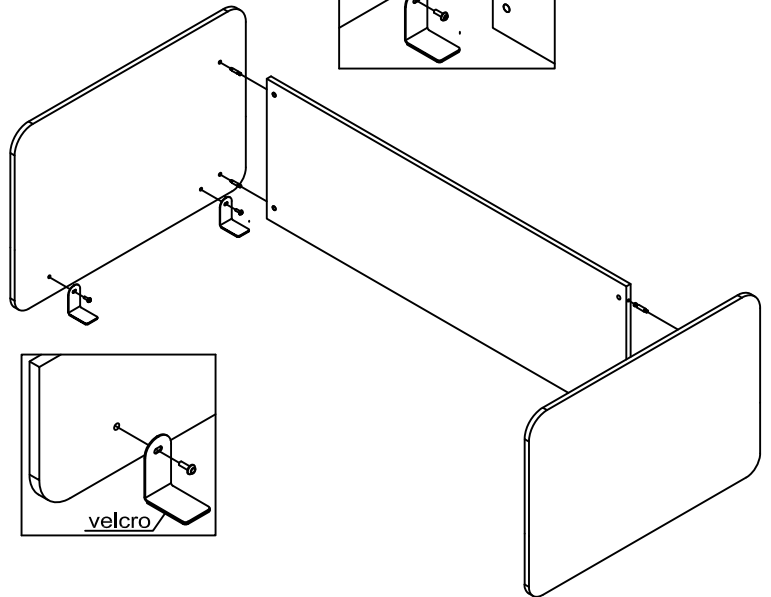

1-M

laterales y frontal mixtos

laterales melamina y frontal mixto

serie PANEL

montaje paneles mesas 80cm

ISMOBEL

diseño: Sigfrido Bilbao

laterales mixto y frontal melamina

laterales y frontal melamina

serie PANEL

montaje paneles mesas 80cm

ISMOBEL

diseño: Sigfrido Bilbao

3-M

montaje bench paneles mixtos

serie PANEL

montaje paneles mesas bench 120/140/160cm

ISMOBEL

diseño: Sigfrido Bilbao

4-M

montaje mesas bench  
laterales mixtos  
frontal melamina

serie PANEL

montaje paneles mesas bench 120/140/160cm

ISMOBEL

### Suplemento mostrador

A = 60cm/80/100/120/140

Adaptable a los diferentes mostradores/recepcion del mercado

frontal y laterales mixtos

velcro

frontal mixto y laterales melamina

serie PANEL

montaje paneles suplemento mostrador/recepcion