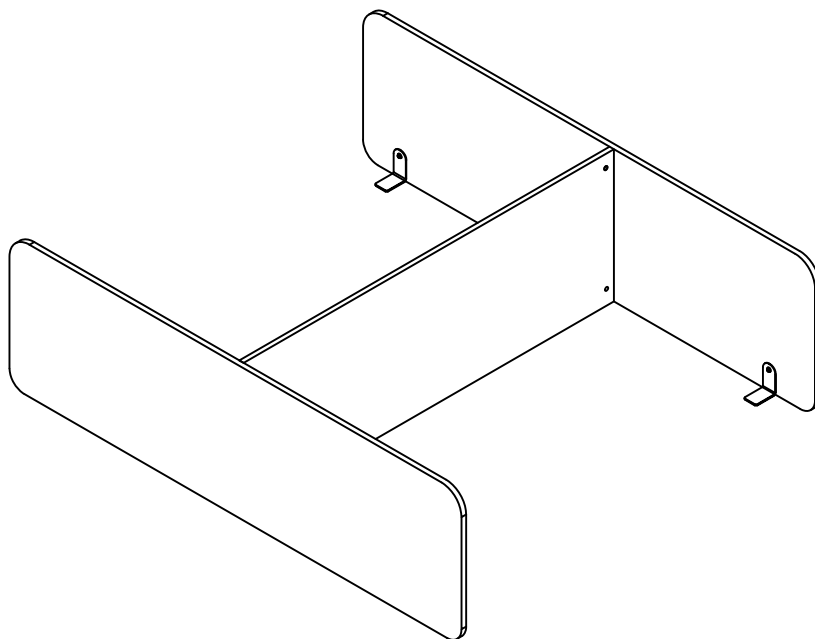

montaje paneles mesas bench 120/140/160cm

ISMOBEL

diseño: Sigfrido Bilbao

4-M

montaje mesas bench  
laterales mixtos  
frontal melamina

serie PANEL

montaje paneles mesas bench 120/140/160cm

ISMOBEL

diseño: Sigfrido Bilbao

5-M

montaje mesas bench  
laterales melamina  
frontal mixto

serie PANEL

montaje paneles mesas bench 120/140/160cm

ISMOBEL

diseño: Sigfrido Bilbao

montaje mesas bench  
laterales melamina  
frontal melamina

panel frontal mixto  
final mesa

panel frontal mixto  
intermedio mesa bench

panel frontal melamina  
intermedio mesa bench

panel frontal documentos  
panel mixto

serie PANEL

montaje paneles final/intermedio mesas

### Suplemento mostrador

A = 60cm/80/100/120/140

Adaptable a los diferentes mostradores/recepcion del mercado

frontal y laterales mixtos

velcro

frontal mixto y laterales melamina

serie PANEL

montaje paneles suplemento mostrador/recepcion