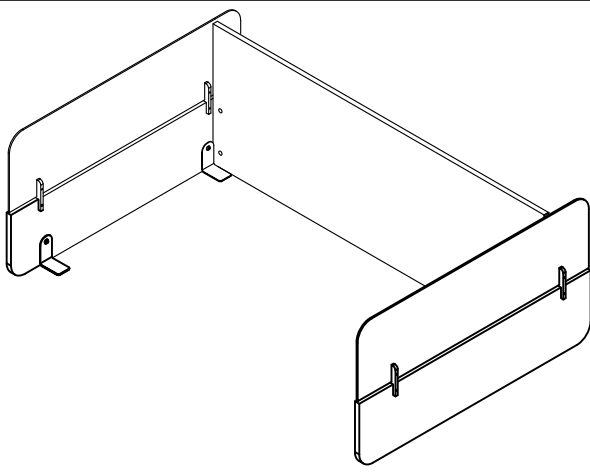

1-M

laterales y frontal mixtos

laterales melamina y frontal mixto

serie PANEL

montaje paneles mesas 80cm

ISMOBEL

diseño: Sigfrido Bilbao

laterales mixto y frontal melamina

laterales y frontal melamina

serie PANEL

montaje paneles mesas 80cm

ISMOBEL

diseño: Sigfrido Bilbao

3-M

montaje bench paneles mixtos

serie PANEL

montaje paneles mesas bench 120/140/160cm

ISMOBEL

diseño: Sigfrido Bilbao

4-M

montaje mesas bench  
laterales mixtos  
frontal melamina

serie PANEL

montaje paneles mesas bench 120/140/160cm

ISMOBEL

### Suplemento mostrador

A = 60cm/80/100/120/140

Adaptable a los diferentes mostradores/recepcion del mercado

frontal y laterales mixtos

velcro

frontal mixto y laterales melamina

serie PANEL

montaje paneles suplemento mostrador/recepcion