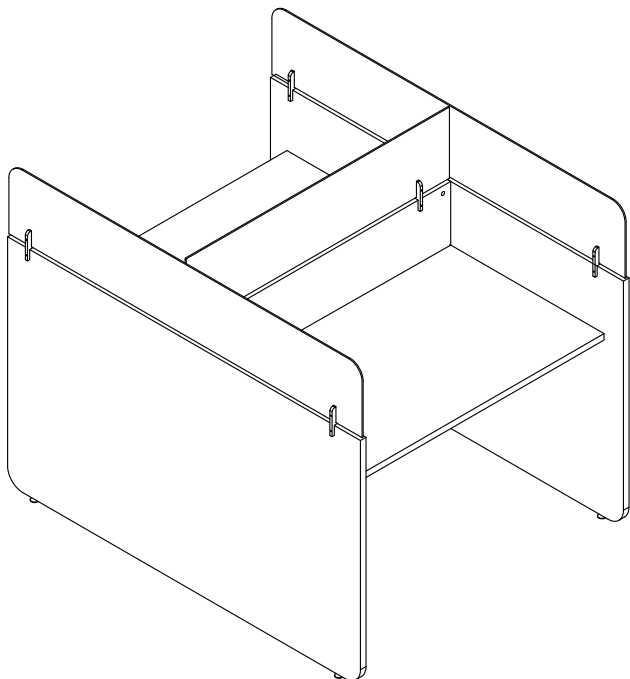

### Suplemento mostrador

A = 60cm/80/100/120/140

Adaptable a los diferentes mostradores/recepcion del mercado

frontal y laterales mixtos

velcro

frontal mixto y laterales melamina

serie PANEL

montaje paneles suplemento mostrador/recepcion

ISMOBEL

diseño: Sigfrido Bilbao

laterales y frontal mixtos

laterales melamina  
frontal mixto

laterales y frontal mixtos  
ventanilla

puesto de consulta

10-M

mesas dobles/enfrentadas  
laterales y frontal mixtos

serie PANEL

montaje paneles/mesas dobles/enfrentadas

ISMOBEL

diseño: Sigfrido Bilbao

11-M

mesas dobles/enfrentadas  
laterales MIXTOS y frontal MELAMINA

serie PANEL

montaje paneles/mesas dobles/enfrentadas