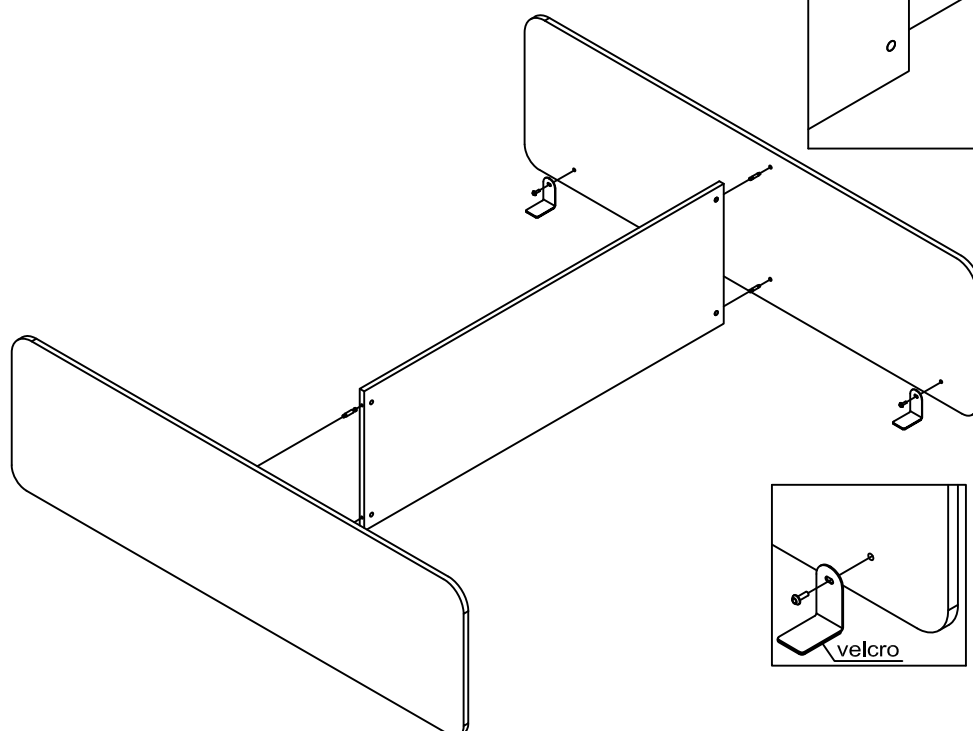

montaje paneles mesas bench 120/140/160cm

ISMOBEL

diseño: Sigfrido Bilbao

4-M

montaje mesas bench  
laterales mixtos  
frontal melamina

serie PANEL

montaje paneles mesas bench 120/140/160cm

ISMOBEL

diseño: Sigfrido Bilbao

5-M

montaje mesas bench  
laterales melamina  
frontal mixto

serie PANEL

montaje paneles mesas bench 120/140/160cm

ISMOBEL

diseño: Sigfrido Bilbao

montaje mesas bench  
laterales melamina  
frontal melamina

### Suplemento mostrador

A = 60cm/80/100/120/140

Adaptable a los diferentes mostradores/recepcion del mercado

frontal y laterales mixtos

velcro

frontal mixto y laterales melamina

serie PANEL

montaje paneles suplemento mostrador/recepcion