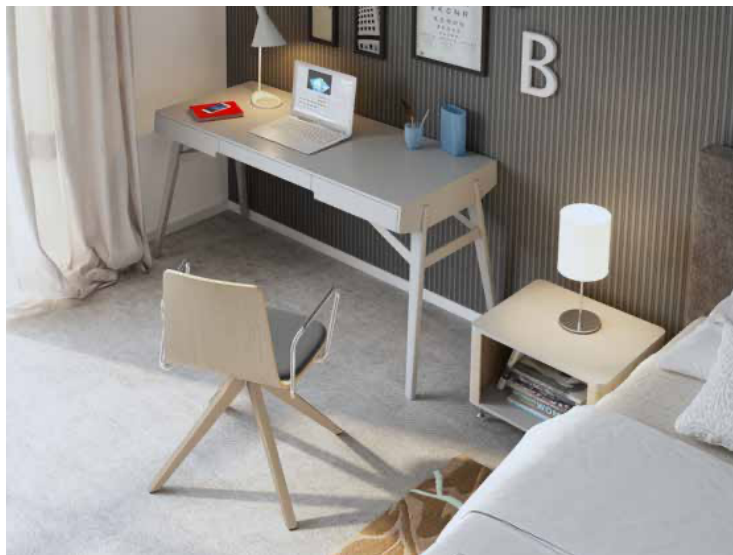

Designer:
SIGFRIDO BILBAO

YALTA

COLECTIVIDADES

Community Chairs / Collectivités

YALTA

COLECTIVIDADES
Community Chairs / Collectivités

MEDIDAS / DIMENSIONS / DIMENSIONS

YALTA 1	YALTA 2	YALTA 3	YALTA 4	YALTA 5	YALTA 6	YALTA 7	YALTA 8
83	83	80	83	80/92	81	83	95
53	53	51	53	60	48	68	50
57	57	60	57	60	60	68	50
48	48	48	48	48/60	46	46	81
-	67	68 (opc)	-	60/80 (opc)	65 (opc)	-	101 (opc)
47	47	47	47	47	47	47	47
33	33	33	33	33	33	33	33