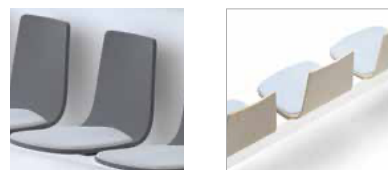

CARCASAS TAPIZADAS

UPHOLSTERED SHELL / MONOCOQUE TAPISSÉE

- CARCASA TOTALMENTE TAPIZADA
  FULLY UPHOLSTERED SHELL
  MONOCOQUE TOTALEMENT TAPISSÉE
- CARCASA DE MADERA CON ASIENTO TAPIZADO
  WOODEN SHELL WITH UPHOLSTERED SEAT
  MONOCOQUE EN BOIS AVEC ASSISE TAPISSÉE

Chairs can be upholstered in a any fabric or leather of our sample book or in COM.