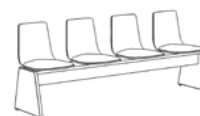

Designer:
SIGFRIDO BILBAO

YALTA

COLECTIVIDADES

Community Chairs / Collectivités

YALTA

COLECTIVIDADES
Community Chairs / Collectivités

MEDIDAS / DIMENSIONS / DIMENSIONS

YALTA 1	YALTA 2	YALTA 3	YALTA 4	YALTA 5	YALTA 6	YALTA 7	YALTA 8
83	83	80	83	80/92	81	83	95
53	53	51	53	60	48	68	50
57	57	60	57	60	60	68	50
48	48	48	48	48/60	46	46	81
-	67	68 (opc)	-	60/80 (opc)	65 (opc)	-	101 (opc)
47	47	47	47	47	47	47	47
33	33	33	33	33	33	33	33

YALTA BANCADA 3/4/5 PUESTOS	
83	Altura / Height / Haut
160/215/270	Anchura / Width / Large
56	Fondo / Depth / Fond
48	Altura asientos / Seat height / Hauteur siège
-	Altura brazos / Arms height / Hauteur accoudoirs
47	Anchura Asiento / Seat width / Largeur d'assise
33	Anchura Respaldo / Backrest Width / Largeur dossier