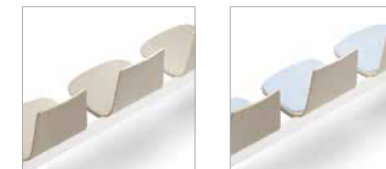

CARCASAS DE MADERA

WOODEN SHELL / MONOCOQUE EN BOIS

- CARCASA DE MADERA
  WOODEN SHELL
  MONOCOQUE EN BOIS
- CARCASA DE MADERA CON ASIENTO TAPIZADO
  WOODEN SHELL WITH UPHOLSTERED SEAT
  MONOCOQUE EN BOIS AVEC ASSISE TAPISSÉE

- **BLANCO**
  White
  Blanc
- **NEGRO**
  Black
  Noir
- **CROMO**
  Chrome
  Chrome
- **BARNIZ NATURAL**
  Natural Varnish
  Verni Naturel
- **BARNIZ A ELEGIR**
  Other Varnish
  Verni A Choisir
- **LACA RAL A ELEGIR**
  Other Lacquer
  Laque A Choisir