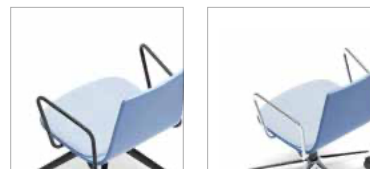

JUEGO DE BRAZOS

ARMRESTS / ACCUDOIRS

- **EPOXI**
- **CROMO**