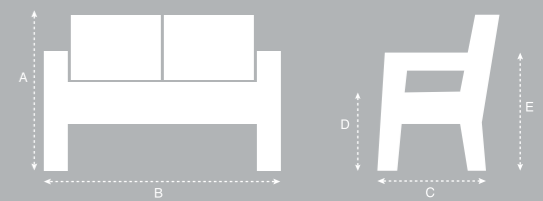

# GLASGOW

DISEÑO: SIGFRIDO BILBAO

CONTRACT

COLECCIÓN  
GLASGOW

ESP//

Sofá de recepción de 1 ó 3 plazas. Estructura metálica sobre la que se apoya la base y el respaldo de madera completamente tapizado. Brazos y cojines tapizados sobre espuma de poliuretano indeformable de alta resistencia. Existe la posibilidad de incorporar mesas de centro en madera o en cristal.

FRN//

Canapé de réception 1 ou 3 places. Structure métallique sur la base des supports en bois et dossier entièrement revêtu. Les accoudoirs et les coussins rembourrés en mousse de polyuréthane sur une résistance élevée. Il ya la possibilité de rejoindre des tables basses en bois ou en verre.